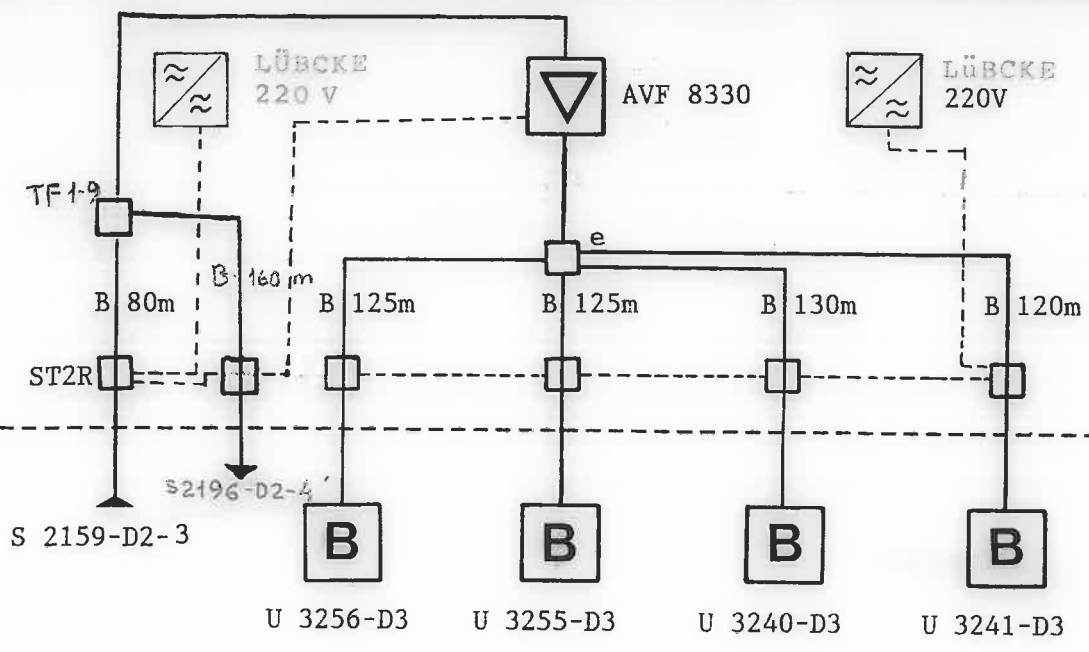

UDEN FOR SKAB I SKAB

E:	e: KLT 104	SE 75S - 75	2: MTV 2 - 11
D:	d: KLT 102	TD 260A	1: BTV 3
C:	c: KLT 210 DK	Stikdåse:	Tilslutningssteder:
B: NKX 2.2/8.8	b: KLT 214		
A: QKX 3.3/13.5	a: KLT 218	NEK 06314	Antal
Kabeltype:	Tilslutningsfordelere:	Stikledningskabel:	Tilslutninger: 0

DETAILDIAGRAM		Anlæg: GLENTEVEJS ANTENNELAUG	
Oversigtstegning nr.:	01	Plantegning <input type="checkbox"/> 1: 800 nr. : <input checked="" type="checkbox"/> 1: 1000 nr. : M1618N	
Forstærkerstation nr.:	Kaskade nr.:	Dato: 17.12.87	
S 2158	S 2158-D2-4 -M1618N	Forstærkerskab: KSAØ 422709	
Udg. niveau: _____	Geografisk placering: Thorkildsgade 32		
ApS Ole Eriksen Kabel-TV Drosselvej 8 . Postboks 138 5100 Odense C . Tlf. 09 - 14 25 06	Rettet: 26.04.96	08.04.99	09.07.02
	29.04.03		
			Tegn. nr. : S 2158 side 1 af