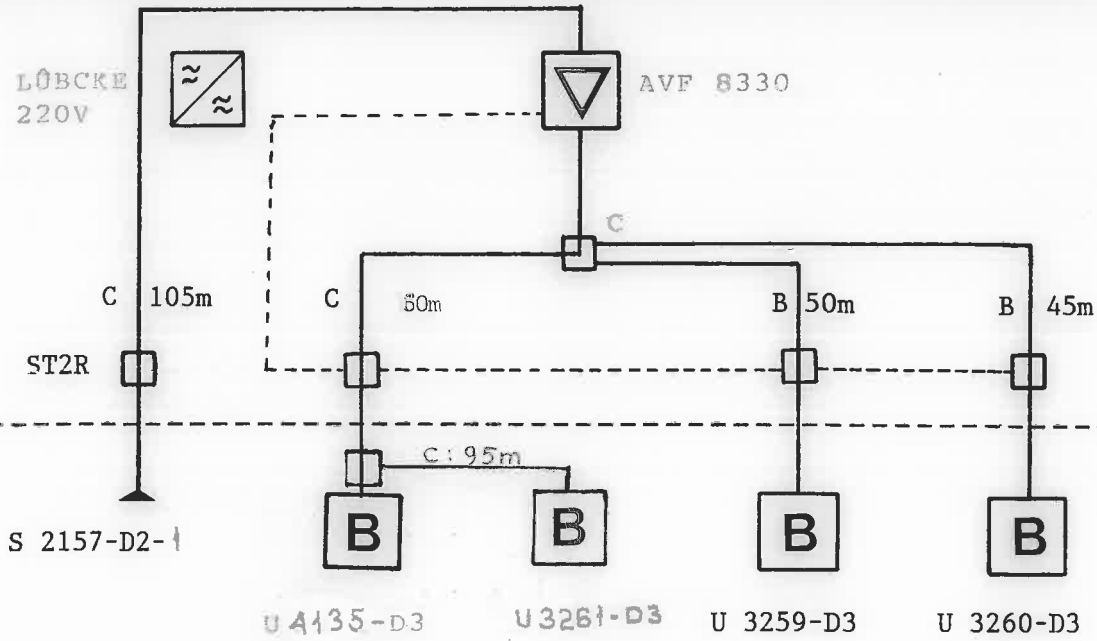

UDEN FOR SKAB I SKAB

| | | | |
|--|---|--|--|
| E: D: C: 75S 1.8/11.5 B: NKX 2.2/8.8 A: QKX 3.3/13.5 Kabelform: | e: d: KLT 102 c: KLT 210 DK b: KLT 214 a: KLT 218 Tilslutningsfordelere: | SE 75S - 75 TD 260A Stikdåse: NEK 06314 Stikledningskabel: | 3: FTV 2 2: MTV 2 - 11 1: BTV 3 Tilslutningsstander: Antal Tilslutninger: 0 |
|--|---|--|--|

| | | | | | | | |
|---|---|---|--|---------|--------------------------------------|--|--|
| DETAILEDIAGRAM | | Anlæg: GLENTEVEJS ANTENNELAUG | | | | | |
| Oversigtstegning nr.: 01 | | Plantegning <input type="checkbox"/> 1: 800 nr.: <input checked="" type="checkbox"/> 1: 1000 nr.: M1618S | | | | | |
| Forstærkerstation nr.: S 2151 | Kaskade nr.: S 2151-D2 -2-M1618S | | Dato: 16.04.87 Forstærkerskab: | | | | |
| Udg. niveau: <table border="0"><tr><td>VHF</td><td>dB / μV</td></tr><tr><td>UHF</td><td>dB / μV</td></tr></table> | VHF | dB / μV | UHF | dB / μV | Geografisk placering: Nørrevænget 25 | | |
| VHF | dB / μV | | | | | | |
| UHF | dB / μV | | | | | | |
| ApS Ole Eriksen Kabel-TV Drosselvej 8 . Postboks 138 5100 Odense C . Tlf. 09 - 14 25 06 | Rettet: 26.03.96 | 31.03.99 | 30.12.03 | | | | |
| | | | Tegn. nr.: S 2151 side 1 af | | | | |