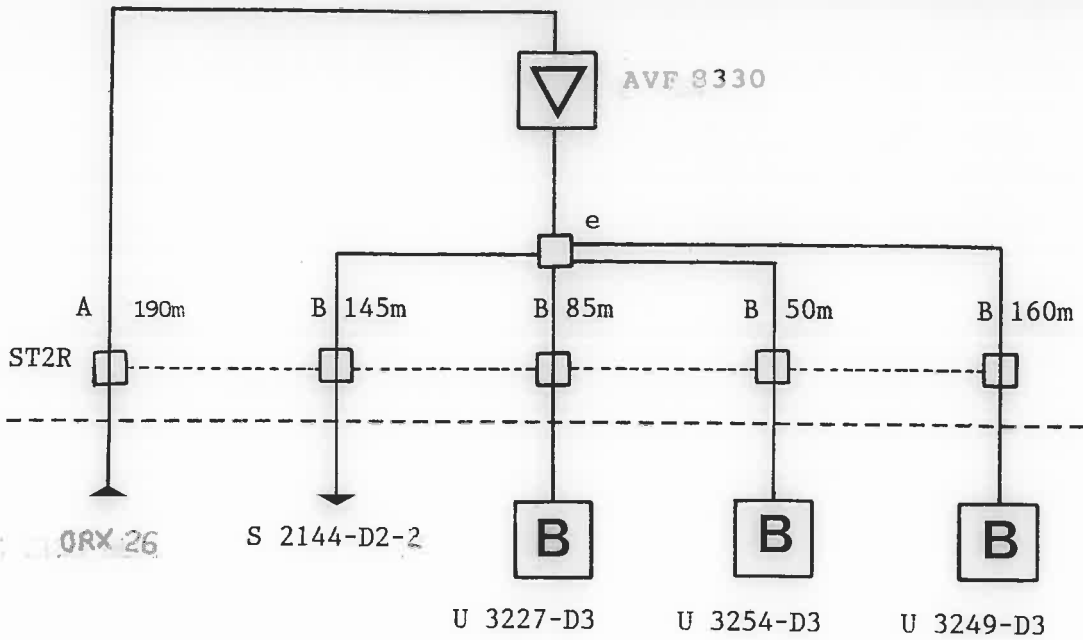

UDEN FOR SKAB I SKAB

E: D: C: B: NKX 2.2/8.8 A: QKX 3.3/13.5 Kabeltype:	e: KLT 104 d: KLT 102 c: KLT 210 DK b: KLT 214 a: KLT 218 Tilslutningsfordelere:	SE 75S - 75 TD 260A Stikdåse:	2: MTV 2 - 11 1: BTV 3 Tilslutningsstander:
		NEK 06314 Stikledningskabel:	Antal Tilslutninger: 0

### DETAILDIAGRAM

Anlæg: GLENTEVEJS ANTENNELAUG

Oversigtstegning nr.: 01

Plantegning  1: 800 nr.:  
 1: 1000 nr.: M1618N

Forstærkerstation nr.:

S 2145

Kaskade nr.:

S 2145-D2-1-M1618N

Dato:

17.2.87

Forstærkerskab:  
 30 SA 3-11

Udg. niveau: \_\_\_\_\_

Geografisk placering: Skibhusvej 130

ApS Ole Eriksen Kabel-TV  
 Drosselvej 8 . Postboks 138  
 5100 Odense C . Tlf. 09 - 14 25 06

Rettet:  
 22.04.96