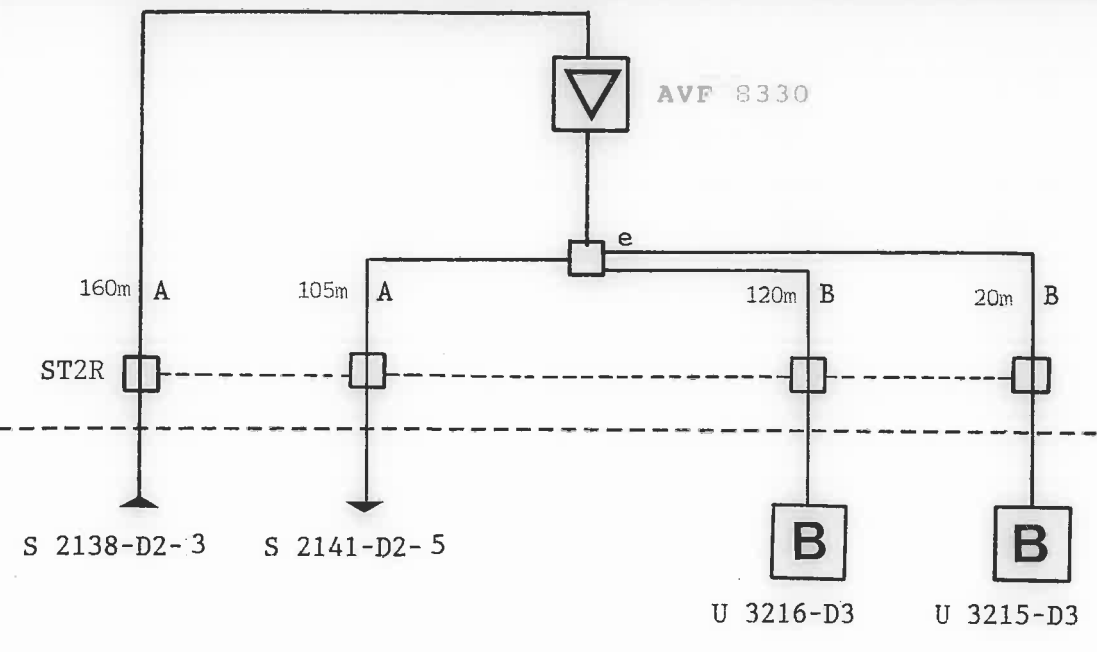

UDEN FOR SKAB I SKAB

E: D: C: B: NKX 2.2/8.8 A: QKX 3.3/13.5 Kabeltype:	e: KLT 103 d: KLT 102 c: KLT 210 DK b: KLT 214 a: KLT 218 Tilslutningsfordelere:	SE 75S - 75 TD 260A Stikdåse:	2: MTV 2 - 11 1: BTV 3 Tilslutningsstander:
		NEK 06314 Stikledningskabel:	Antal Tilslutninger: 0

<b>DETAILEDIAGRAM</b>		Anlæg: GLENTEVEJS ANTENNELAUG	
Oversigtstegning nr.: 01		Plantegning <input type="checkbox"/> 1:800 nr.: <input checked="" type="checkbox"/> 1:1000 nr.: M1617N	
Forstærkerstation nr.: S 2140	Kaskade nr.: S 2140-D2-4-M1617N	Dato: 15.1.87	
Udg. niveau: _____		Geografisk placering: Mosegårdsvej 38	
ApS Ole Eriksen Kabel-TV Drosselvej 8 . Postboks 138 5100 Odense C . Tlf. 09 -14 25 06		Rettet: 11.12.96	Tegn. nr.: S 2140 side 1 af