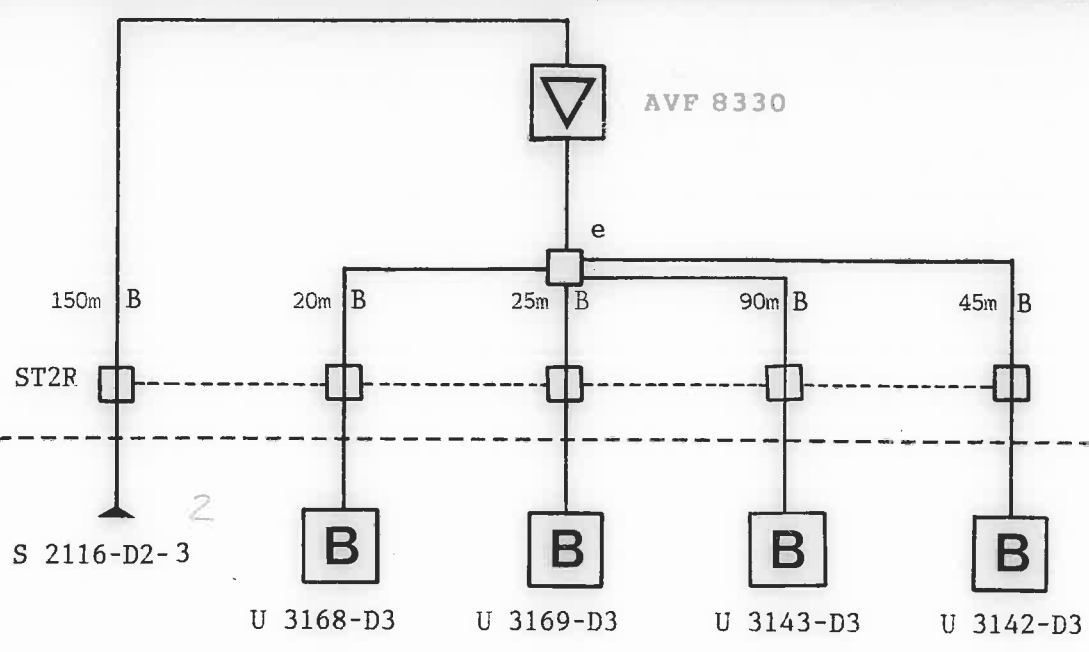

UDEN FOR SKAB I SKAB

E: D: C: B: NKX 2.2/8.8 A: QKX 3.3/13.5 Kabeltype:	e: KLT 104 d: KLT 102 c: KLT 210 DK b: KLT 214 a: KLT 218 Tilslutningsfordelere:	SE 75S - 75 TD 260A Stikdåse:	2: MTV 2 - 11 1: BTV 3 Tilslutningsstander:
		NEK 06314 Stikledningskabel:	Antal Tilslutninger:

DETAILEDIAGRAM		Anlæg: GLENTEVEJS ANTENNELAUG	
Oversigtstegning nr.: 01		Plantegning <input type="checkbox"/> 1:800 nr.: <input checked="" type="checkbox"/> 1:1000 nr.: M1618S	
Forstærkerstation nr.: S 2117	Kaskade nr.: S 2117-D2-4-M1618S	Dato: 15.1.87	
Udg. niveau: _____		Geografisk placering: Annasholmsgade 14	
ApS Ole Eriksen Kabel-TV Drosselvej 8 . Postboks 138 5100 Odense C . Tlf. 09 - 14 25 06	Rettet: 09.03.96	30.03.99	Tegn. nr.:
			S 2117 side 1 af