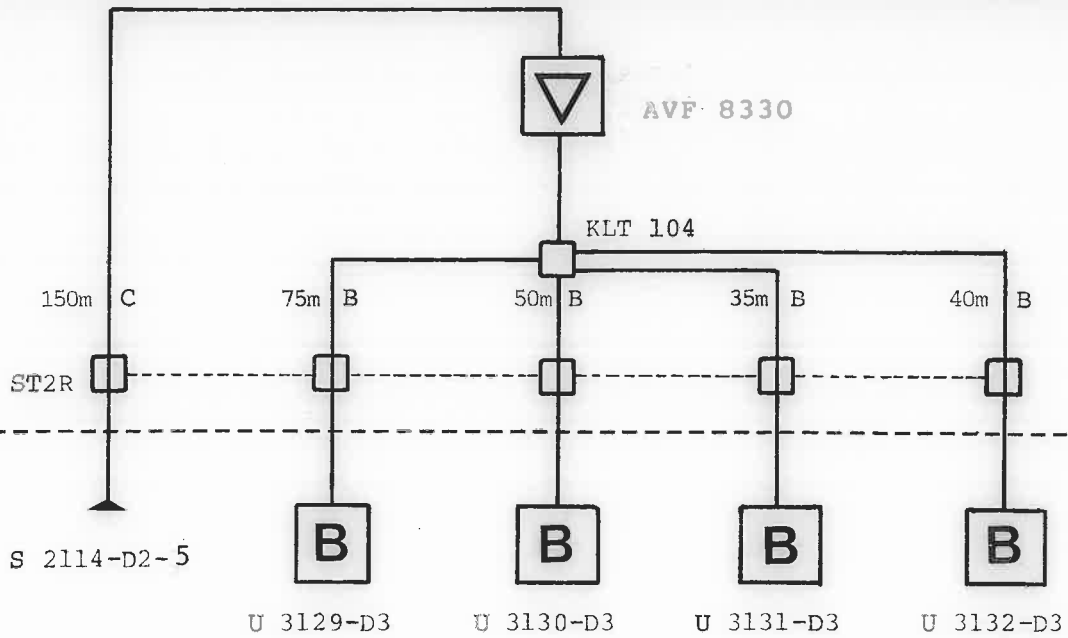

UDEN FOR SKAB I SKAB

E:	e:	SE 75S - 75	2: MTV 2 - 11
D:	d: KLT 102	TD 260A	1: BTV 3
C: 75S 3.65/23.8 ve 56A	c: KLT 210 DK	Stikdåse:	Tilslutningsstander:
B: NKX 2.2/8.8	b: KLT 214		
A: QKX 3.3/13.5	a: KLT 218	NEK 06314	Antal
Kabeltype:	Tilslutningsfordelere:	Stikledningskabel:	Tilslutninger: 0

DETAILEDIAGRAM		Anlæg: GLENTEVEJS ANTENNELAUG	
Oversigtstegning nr.: 01		Plantegning <input type="checkbox"/> 1:800 nr.: <input checked="" type="checkbox"/> 1:1000 nr.: M1617S	
Forstærkerstation nr.: S 2113	Kaskade nr.: S 2113-D2-6-M1617S	Dato: 2.4.86	
Udg. niveau: _____		Geografisk placering: Unsgårdsgade 20	
ApS Ole Eriksen Kabel-TV Drosselvej 8 . Postboks 138 5100 Odense C . Tlf. 09 - 14 25 06		Rettet: 25.03.98	Tegn. nr.: S 2113 side 1 af