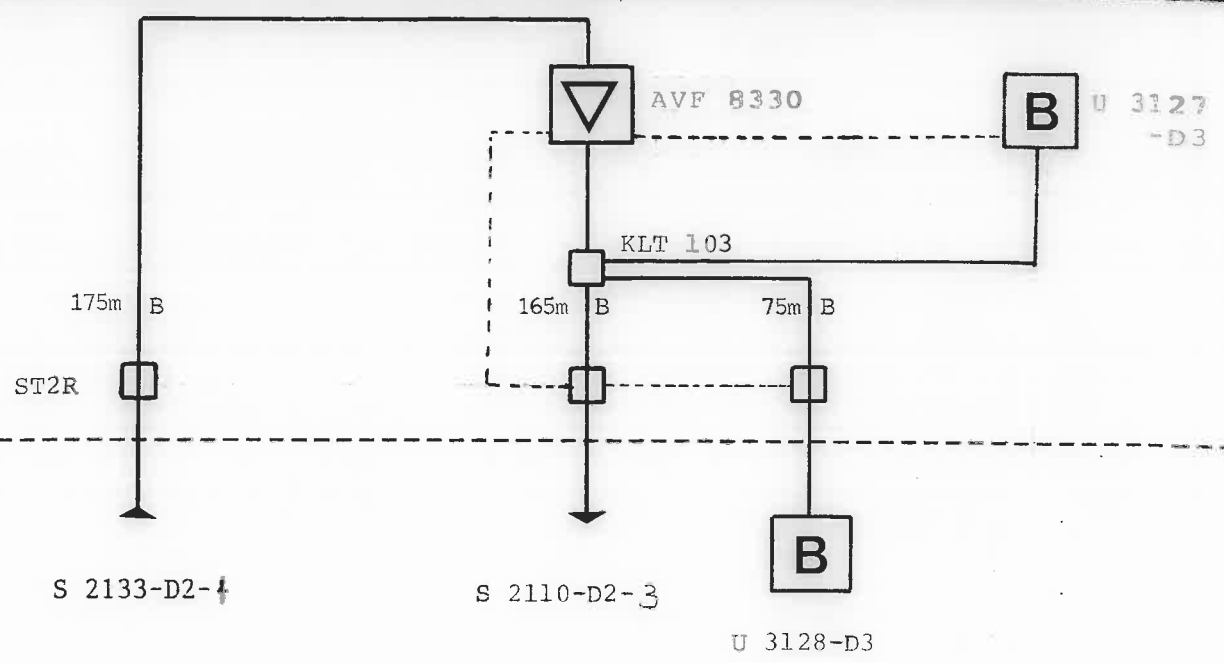

UDEN FOR SKAB I SKAB

<b>E:</b> <b>D:</b> <b>C:</b> <b>B:</b> NKX 2.2/8.8 <b>A:</b> QKX 3.3/13.5 <b>Kabeltype:</b>	<b>e:</b> <b>d:</b> KLT 102 <b>c:</b> KLT 210 DK <b>b:</b> KLT 214 <b>a:</b> KLT 218 <b>Tilslutningsfordelere:</b>	<b>SE 75S - 75</b> <b>TD 260A</b> <b>Stikdåse:</b>	<b>2: MTV 2 - 11</b> <b>1: BTV 3</b> <b>Tilslutningsstander:</b>
		<b>NEK 06314</b> <b>Stikledningskabel:</b>	<b>Antal</b> <b>Tilslutninger: 0</b>

<b>DETAILEDIAGRAM</b>		Anlæg: GLENTEVEJS ANTENNELAUG	
Oversigtstegning nr.: 01		Plantegning <input type="checkbox"/> 1:800 nr.: <input checked="" type="checkbox"/> 1:1000 nr.: M1617S	
Forstærkerstation nr.: S 2111	Kaskade nr.: S 2111-D2-2-M1617S	Dato: 2.4.86	Forstærkerskab: KSA0 302709
Udg. niveau: _____	Geografisk placering: Nyvangsvej 22		
ApS Ole Eriksen Kabel-TV Drosselvej 8 . Postboks 138 5100 Odense C . Tlf. 09 -14 25 06	Rettet:	18.08.99	Tegn. nr.: S 2111 side 1 af