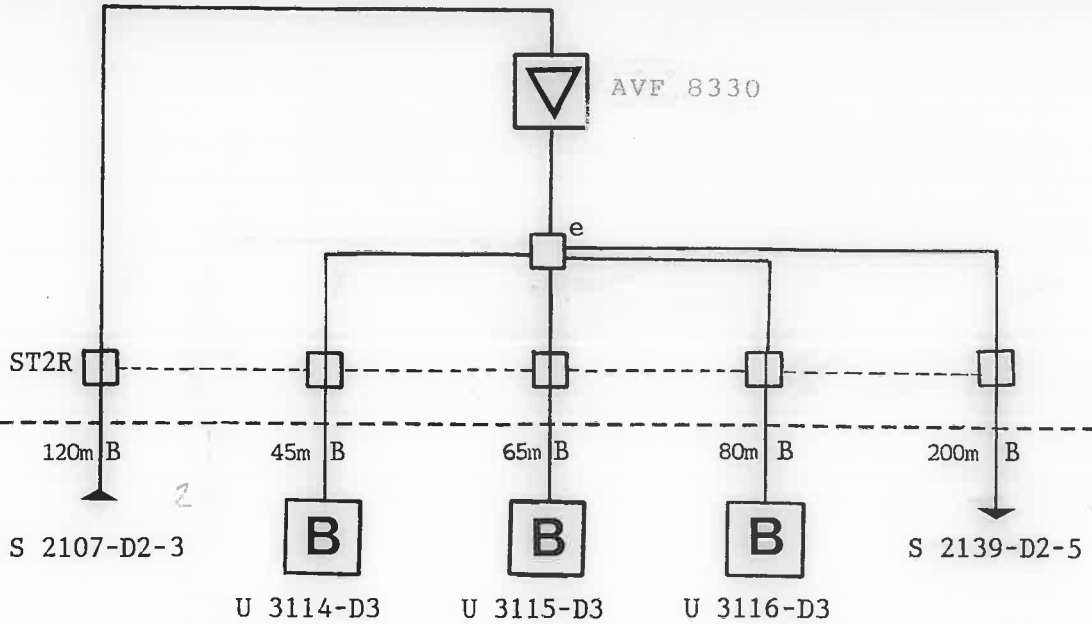

UDEN FOR SKAB I SKAB

E:
D:
C:
B: NKX 2.2/8.8
A: QKX 3.3/13.5
Kabeltype:

e: KLT 104
d: KLT 102
c: KLT 210 DK
b: KLT 214
a: KLT 218
Tilslutningsfordelere:

SE 75S - 75
TD 260A
Stikdåse:

NEK 06314
Stikledningskabel:

2: MTV 2 - 11
1: BTV 3
Tilslutningsstander:
Antal
Tilslutninger: 0

DETAILDIAGRAM

Anlæg: GLENTEVEJS ANTENNELAUG

Oversigtstegning nr.: 01

Plantegning 1: 800 nr.:
 1: 1000 nr.: M1617N

Forstærkerstation nr.:
S 2108

Kaskade nr.: 3
S 2108-D2 -4-M1617N

Dato:
2-4-86

Forstærkerskab:
30 SA3-11

Udg. niveau:

Geografisk placering: Holmehusvej 76

ApS Ole Eriksen Kabel-TV
Drosselvej 8 . Postboks 138
5100 Odense C . Tlf. 09 - 14 25 06

Rettet: 15.1.87

Tegn. nr.:
S 2108
side 1 af