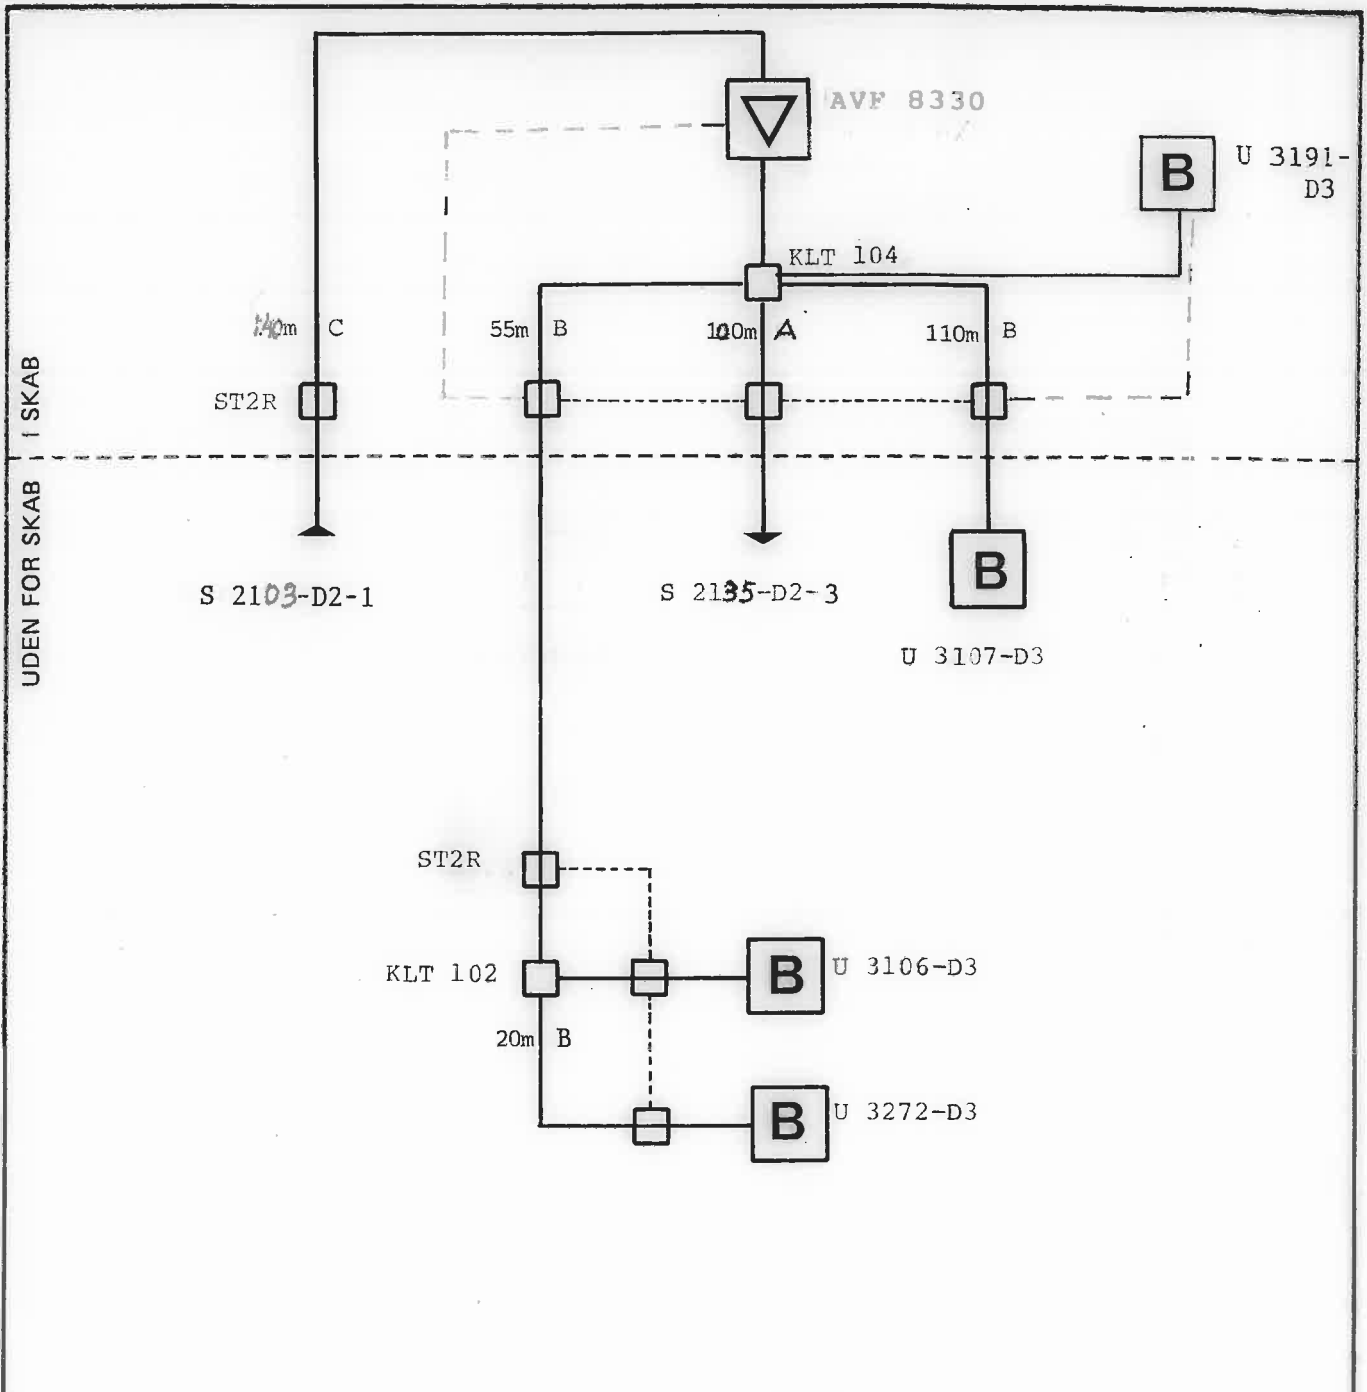

LYS

E:	e:	SE 75S - 75	2: MTV 2 - 11
D:	d: KLT 102	TD 260A	1: BTV 3
C: 75S 2.7/17.5 ce 51A	c: KLT 210 DK	Stikdåse:	Tilslutningsstander:
B: NKX 2.2/8.8	b: KLT 214	NEK 06314	Antal
A: QKX 3.3/13.5	a: KLT 218	Stikledningskabel:	Tilslutninger: 0
Kabeltype:	Tilslutningsfordelere:		

<b>DETAILEDIAGRAM</b>		Anlæg: GLENTEVEJS ANTENNELAUG	
Oversigtstegning nr.: 01		Plantegning <input type="checkbox"/> 1:800 nr.: <input checked="" type="checkbox"/> 1:1000 nr.: M1617S	
Forstærkerstation nr.: S 2104	Kaskade nr.: S 2104-D2-2-M1617S	Dato: 2.4.86	
Udg. niveau: _____		Geografisk placering: Damhusvej 70	
ApS Ole Eriksen Kabel-TV Drosselvej 8 . Postboks 138 5100 Odense C . Tlf. 09 - 14 25 06		Rettet: 15.1.87 14 07 04	Tegn. nr.: 10.06.99 S 2104 side 1 af