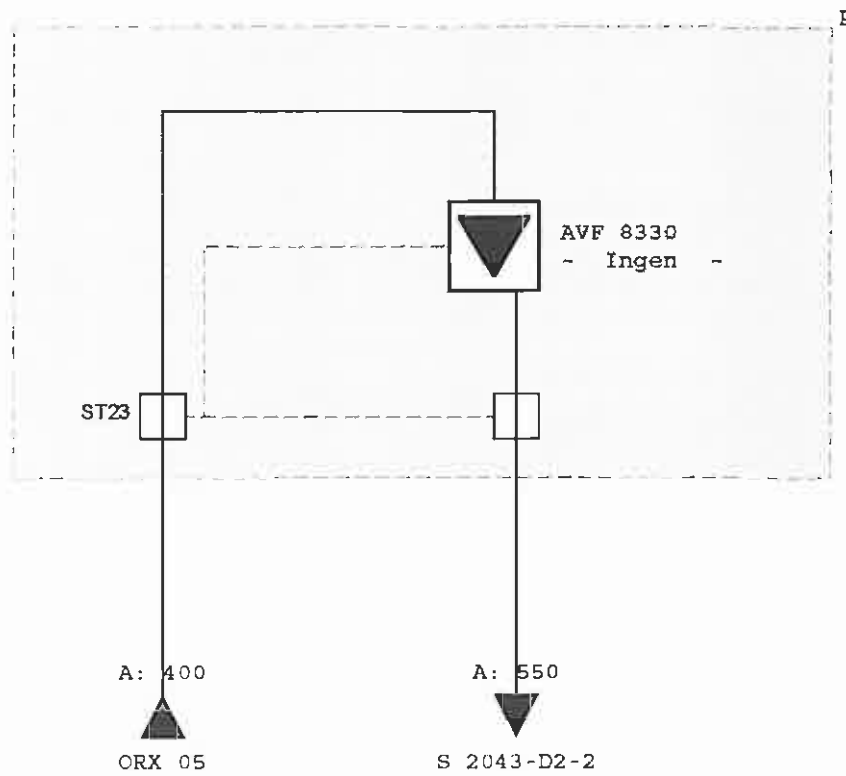

NEDLAGT

Kabeltyper : A: 75D 3.3/13.5 CBE14C	Tilslutningsfordelere : a:	Gadenavne : P:	Standertyper : p: KSAI 302709
DETAILEDIAGRAM		Anlæg: Glentevejs Antennelaug	
Geografisk Placering : Kertemindevej Matr.5a (V. Biskorupvej)			Tilslutninger : 0
Ole Eriksen Kabel-TV A/S Drosselvej 8 - Postboks 138 5100 Odense C . Tlf. 63 14 25 06		Kaskade nr. : S 2042-D2-1-M1654N	Dato : 14-06-2001
		Revision : _____	Tegnings nr. : S 2042