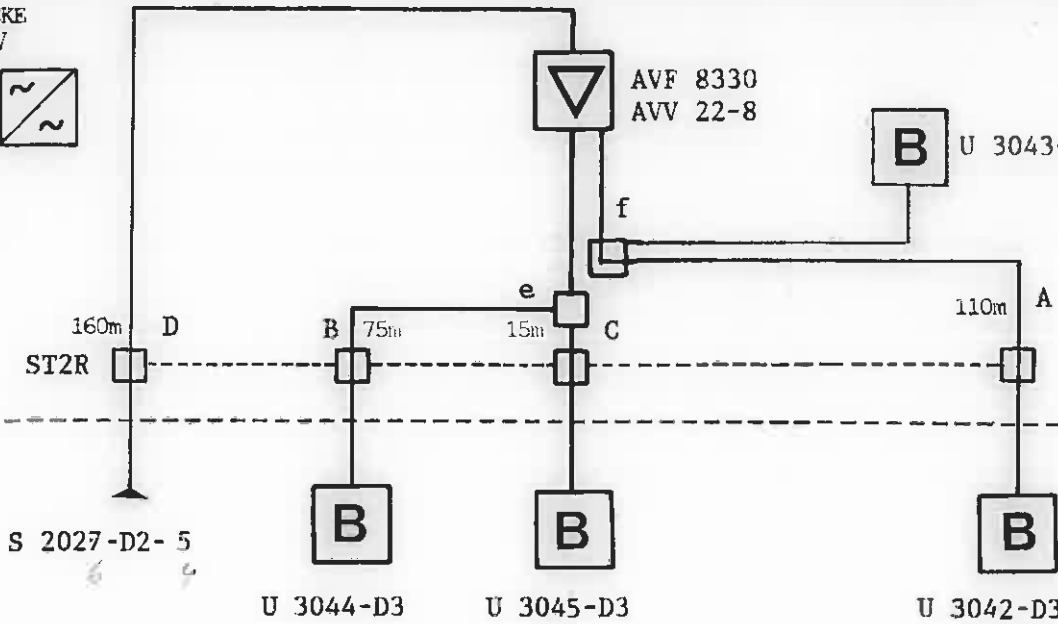

LÖBCKE
220V

AVF 8330
AVV 22-8

U 3043-D3

UDEN FOR SKAB I SKAB

E: 75S 1.8/11.5 CE 04C
D: 75S 3.65/23.8 CE 84B
C: 75S 3.65/23.8 CE 84B
B: NKX 2.2/8.8
A: QKX 3.3/13.5
Kabeltype:

e: KLT 102
d: KLT 102
c: KLT 210 DK
b: KLT 214
a: KLT 218
Tilslutningsfordelere:

SE 75S - 75
TD 260A
Stikdåse:

NEK 06314
Stikledningskabel:

3: FTV 2
2: MTV 2 - 11
1: BTV 3

Tilslutningssteder:

Antal
Tilslutninger: 0

DETAILDIAGRAM

Anlæg: GLENTEVEJS ANTENNELAUG

Oversigtstegning nr.: 09

Plantegning 1: 800 nr.:
 1: 1000 nr.: M1693N

Forstærkerstation nr.:

S 2024

Kaskade nr.:

S 2024-D2-5-M1693N

Dato:

20.05.87

Forstærkerskab:
KSAØ 422709

Udg. niveau: VHF dB/μV
UHF dB/μV

Geografisk placering: Tvedvænget 4

ApS Ole Eriksen Kabel-TV
Drosselvej 8 . Postboks 138
5100 Odense C . Tlf. 09 - 14 25 06

Rettet:
30.12.97

Tegn. nr.:

S 2024
side 1 af