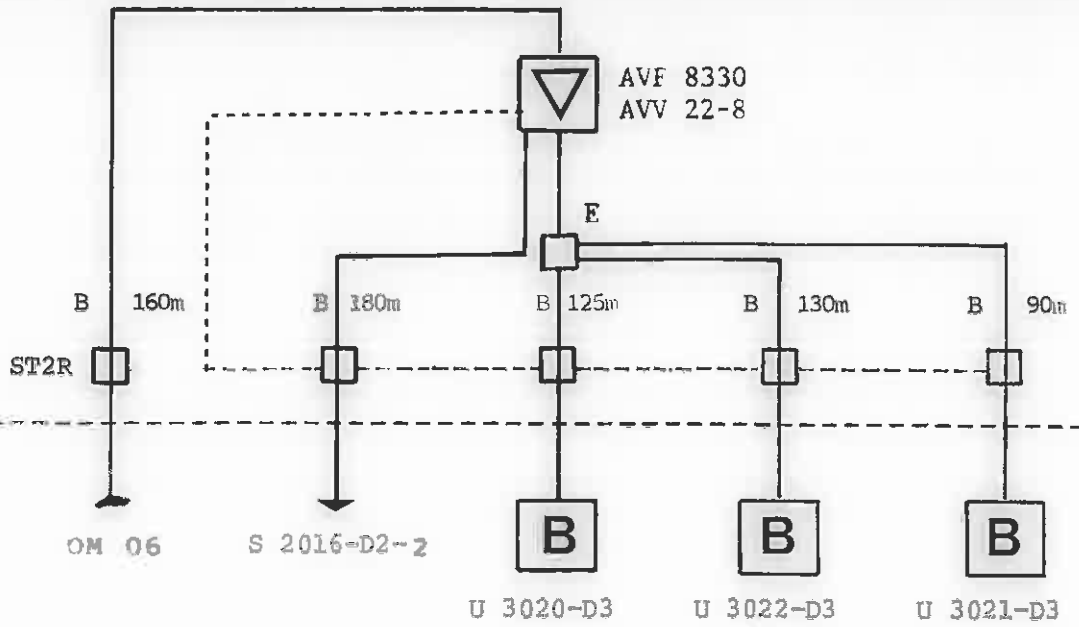

UDEN FOR SKAB I SKAB

E:	e: KLT 103	SE 75S - 75	2: MTV 2 - 11
D:	d: KLT 102	TD 260A	1: BTV 3
C: 75S 1.8/11.5 GE 04C	c: KLT 210 DK	Stikdåse:	Tilslutningsstander:
S: NKX 2.2/8.8	b: KLT 214	NEK 06314	Antal
A: QKX 3.3/13.5	a: KLT 218	Stikledningskabel:	Tilslutninger: 0
Kabeltype:	Tilslutningsfordelere:		

DETAILEDIAGRAM		Anlæg: GLENTEVEJS ANTENNELAUG	
Oversigtstegning nr.: 09		Plantegning <input type="checkbox"/> 1: 800 nr.: <input checked="" type="checkbox"/> 1: 1000 nr.: M1694N	
Forstærkerstation nr.: S 2019	Kaskade nr.: S 2019-D2-1-M1694N	Dato: 1.7.86	
Udg. niveau: dB µV		Geografisk placering: Strand Alle 38	
ApS Ole Eriksen Kabel-TV Drosselvej 8 . Postboks 138 5100 Odense C . Tlf. 09 - 14 25 06		Rettet: 30.12.97	Tegn. nr.: S 2017 side 1 af