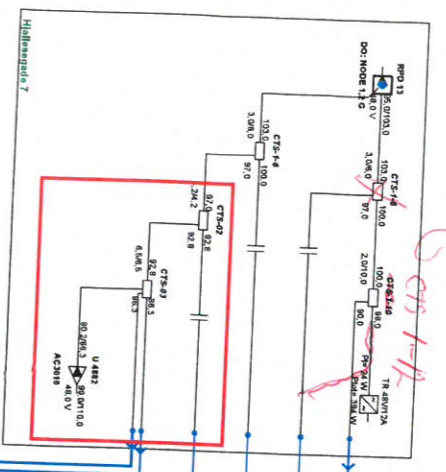

2-28
 2-24
 4-10
 1-6
 1-8
 1-10
 1-12

FM-7L303
 TX5004

*Class for glentan
 har røst om det
 TX5004*

3 stk. AC3210 hentes på Gjenten Lager
 1 stk. AC3010 afleveres på Gjenten Lager
 2 stk. ACE3 afleveres på Gjenten Lager

*Class for glent
 ringe os ville
 show sketches Trefo*

*Toged on AC 310e Nord
 operating on AC 310e*

DRB