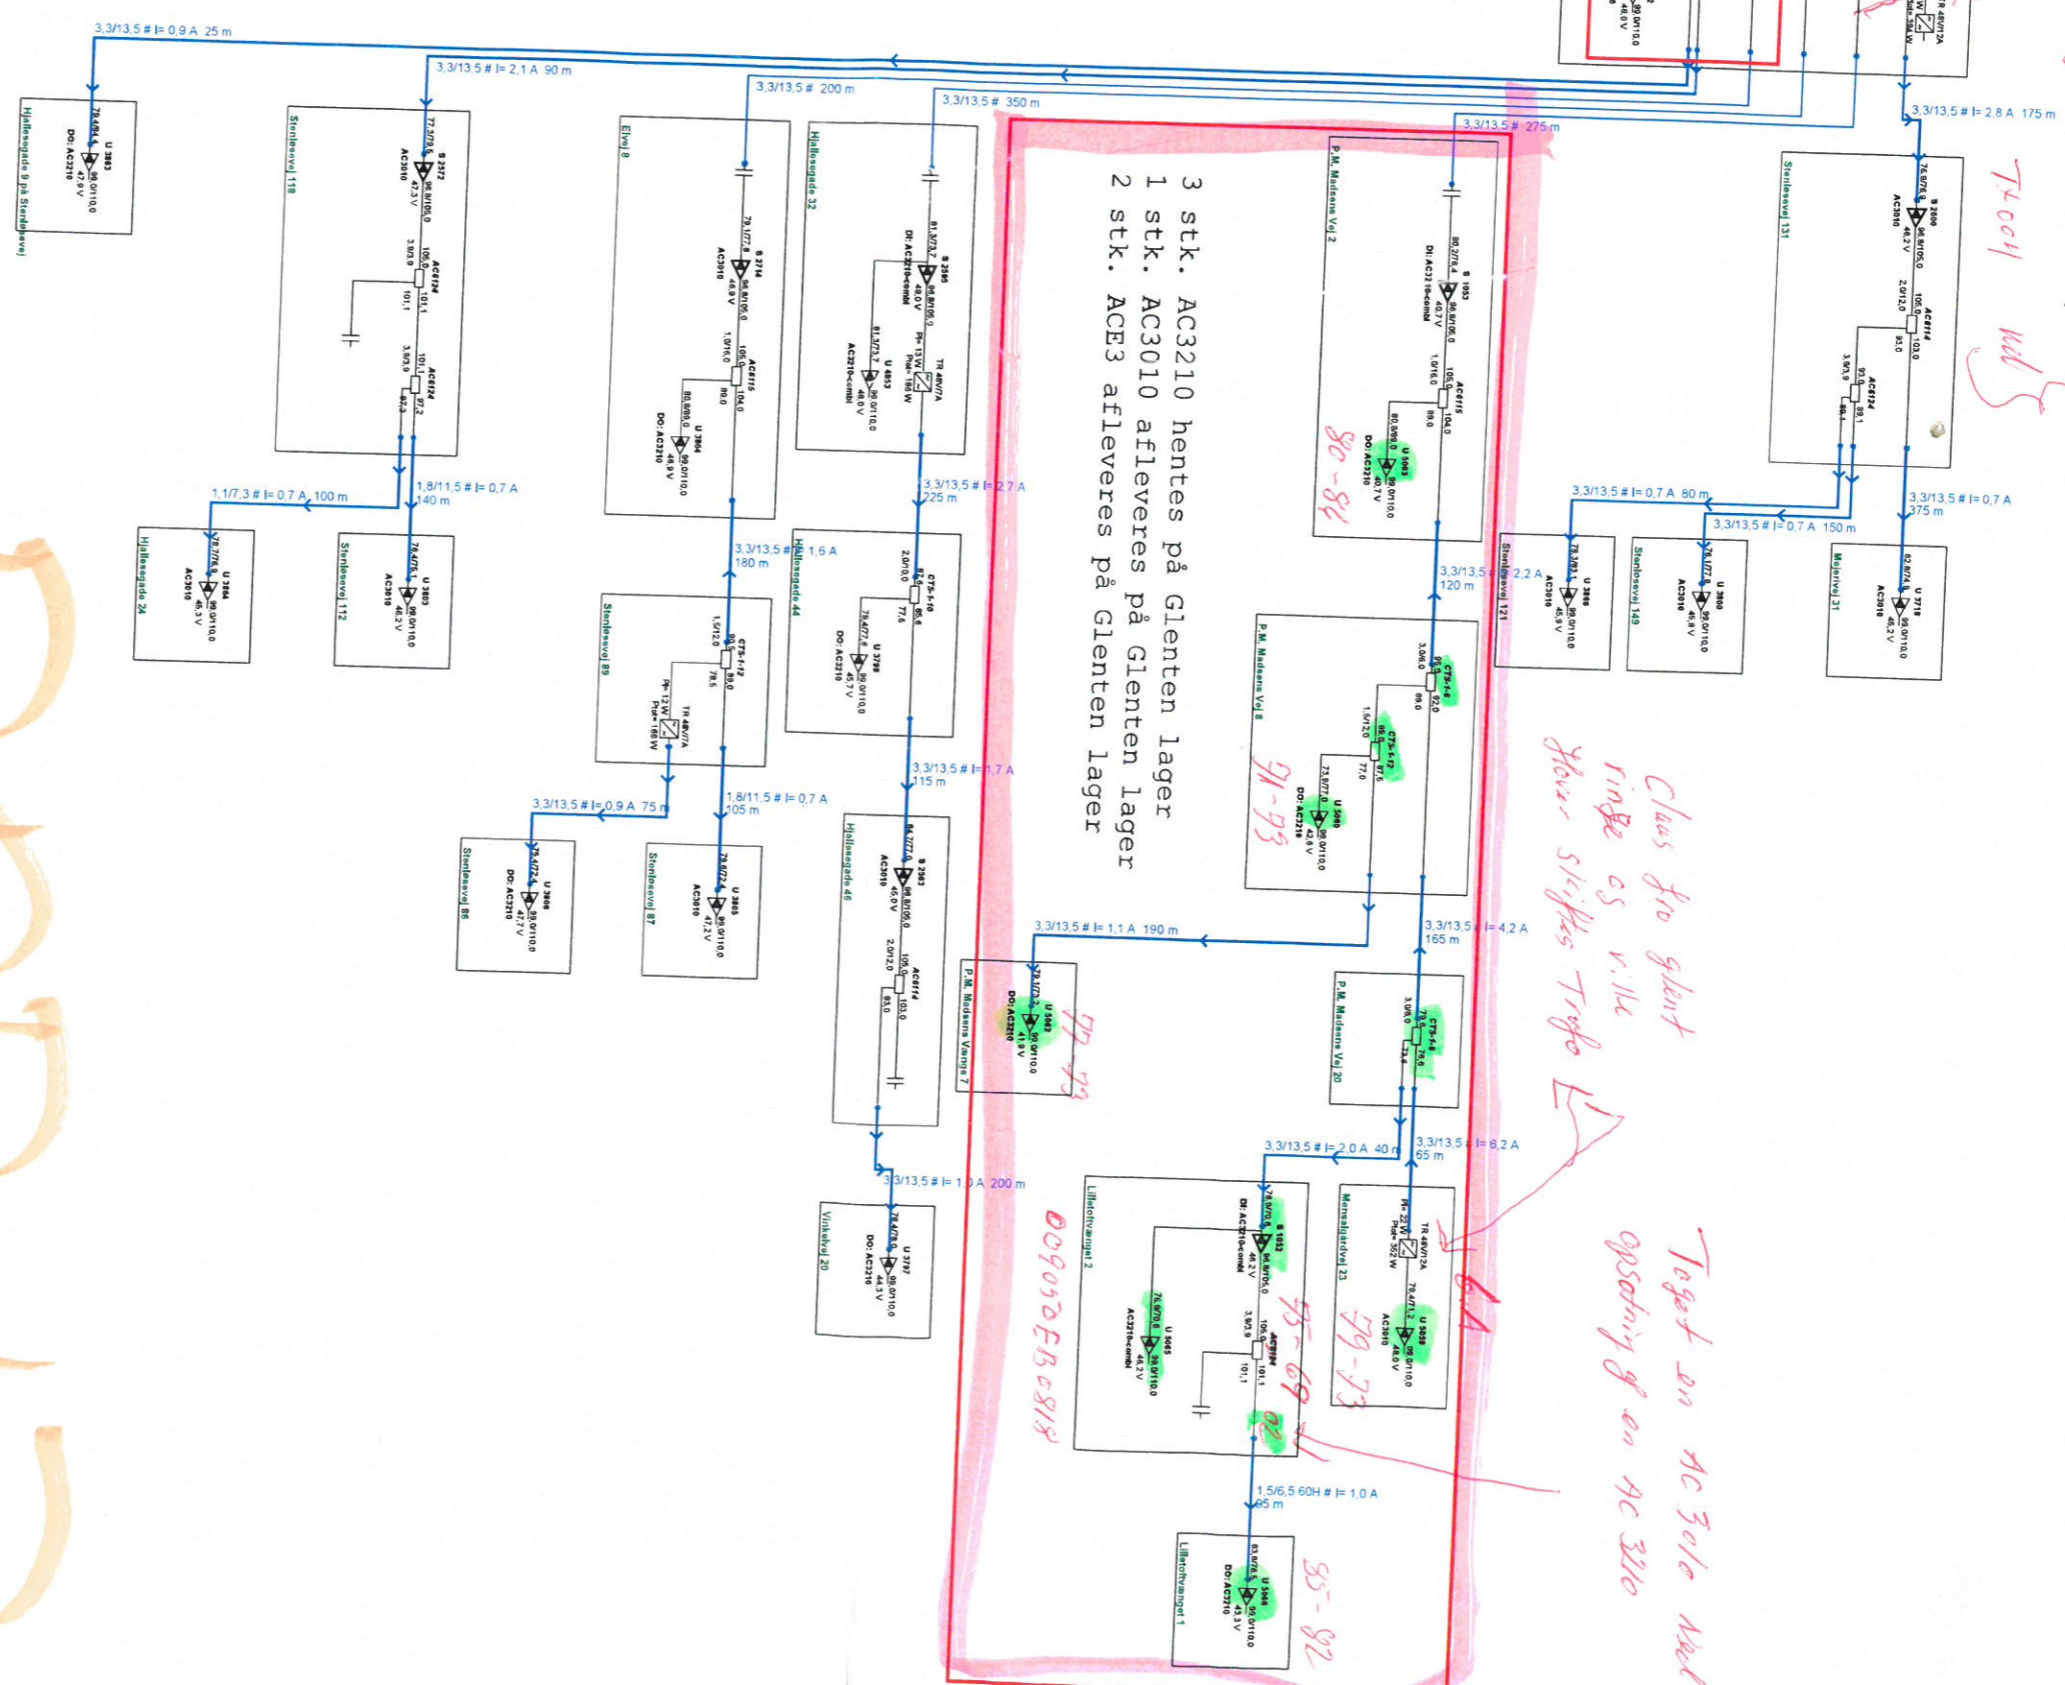

2-28
 2-24
 4-10
 1-6
 1-8
 1-10
 1-12

FM-7L303
 TX5004

*Class for glentan
 har røst om det
 TX5004*

3 stk. AC3210 hentes på Gjenten Lager
 1 stk. AC3010 afleveres på Gjenten Lager
 2 stk. ACE3 afleveres på Gjenten Lager

*Class for glent
 ringe os ville
 show sketches Trefo*

*Toged on AC 310e Nord
 operating on AC 310e*

DRB