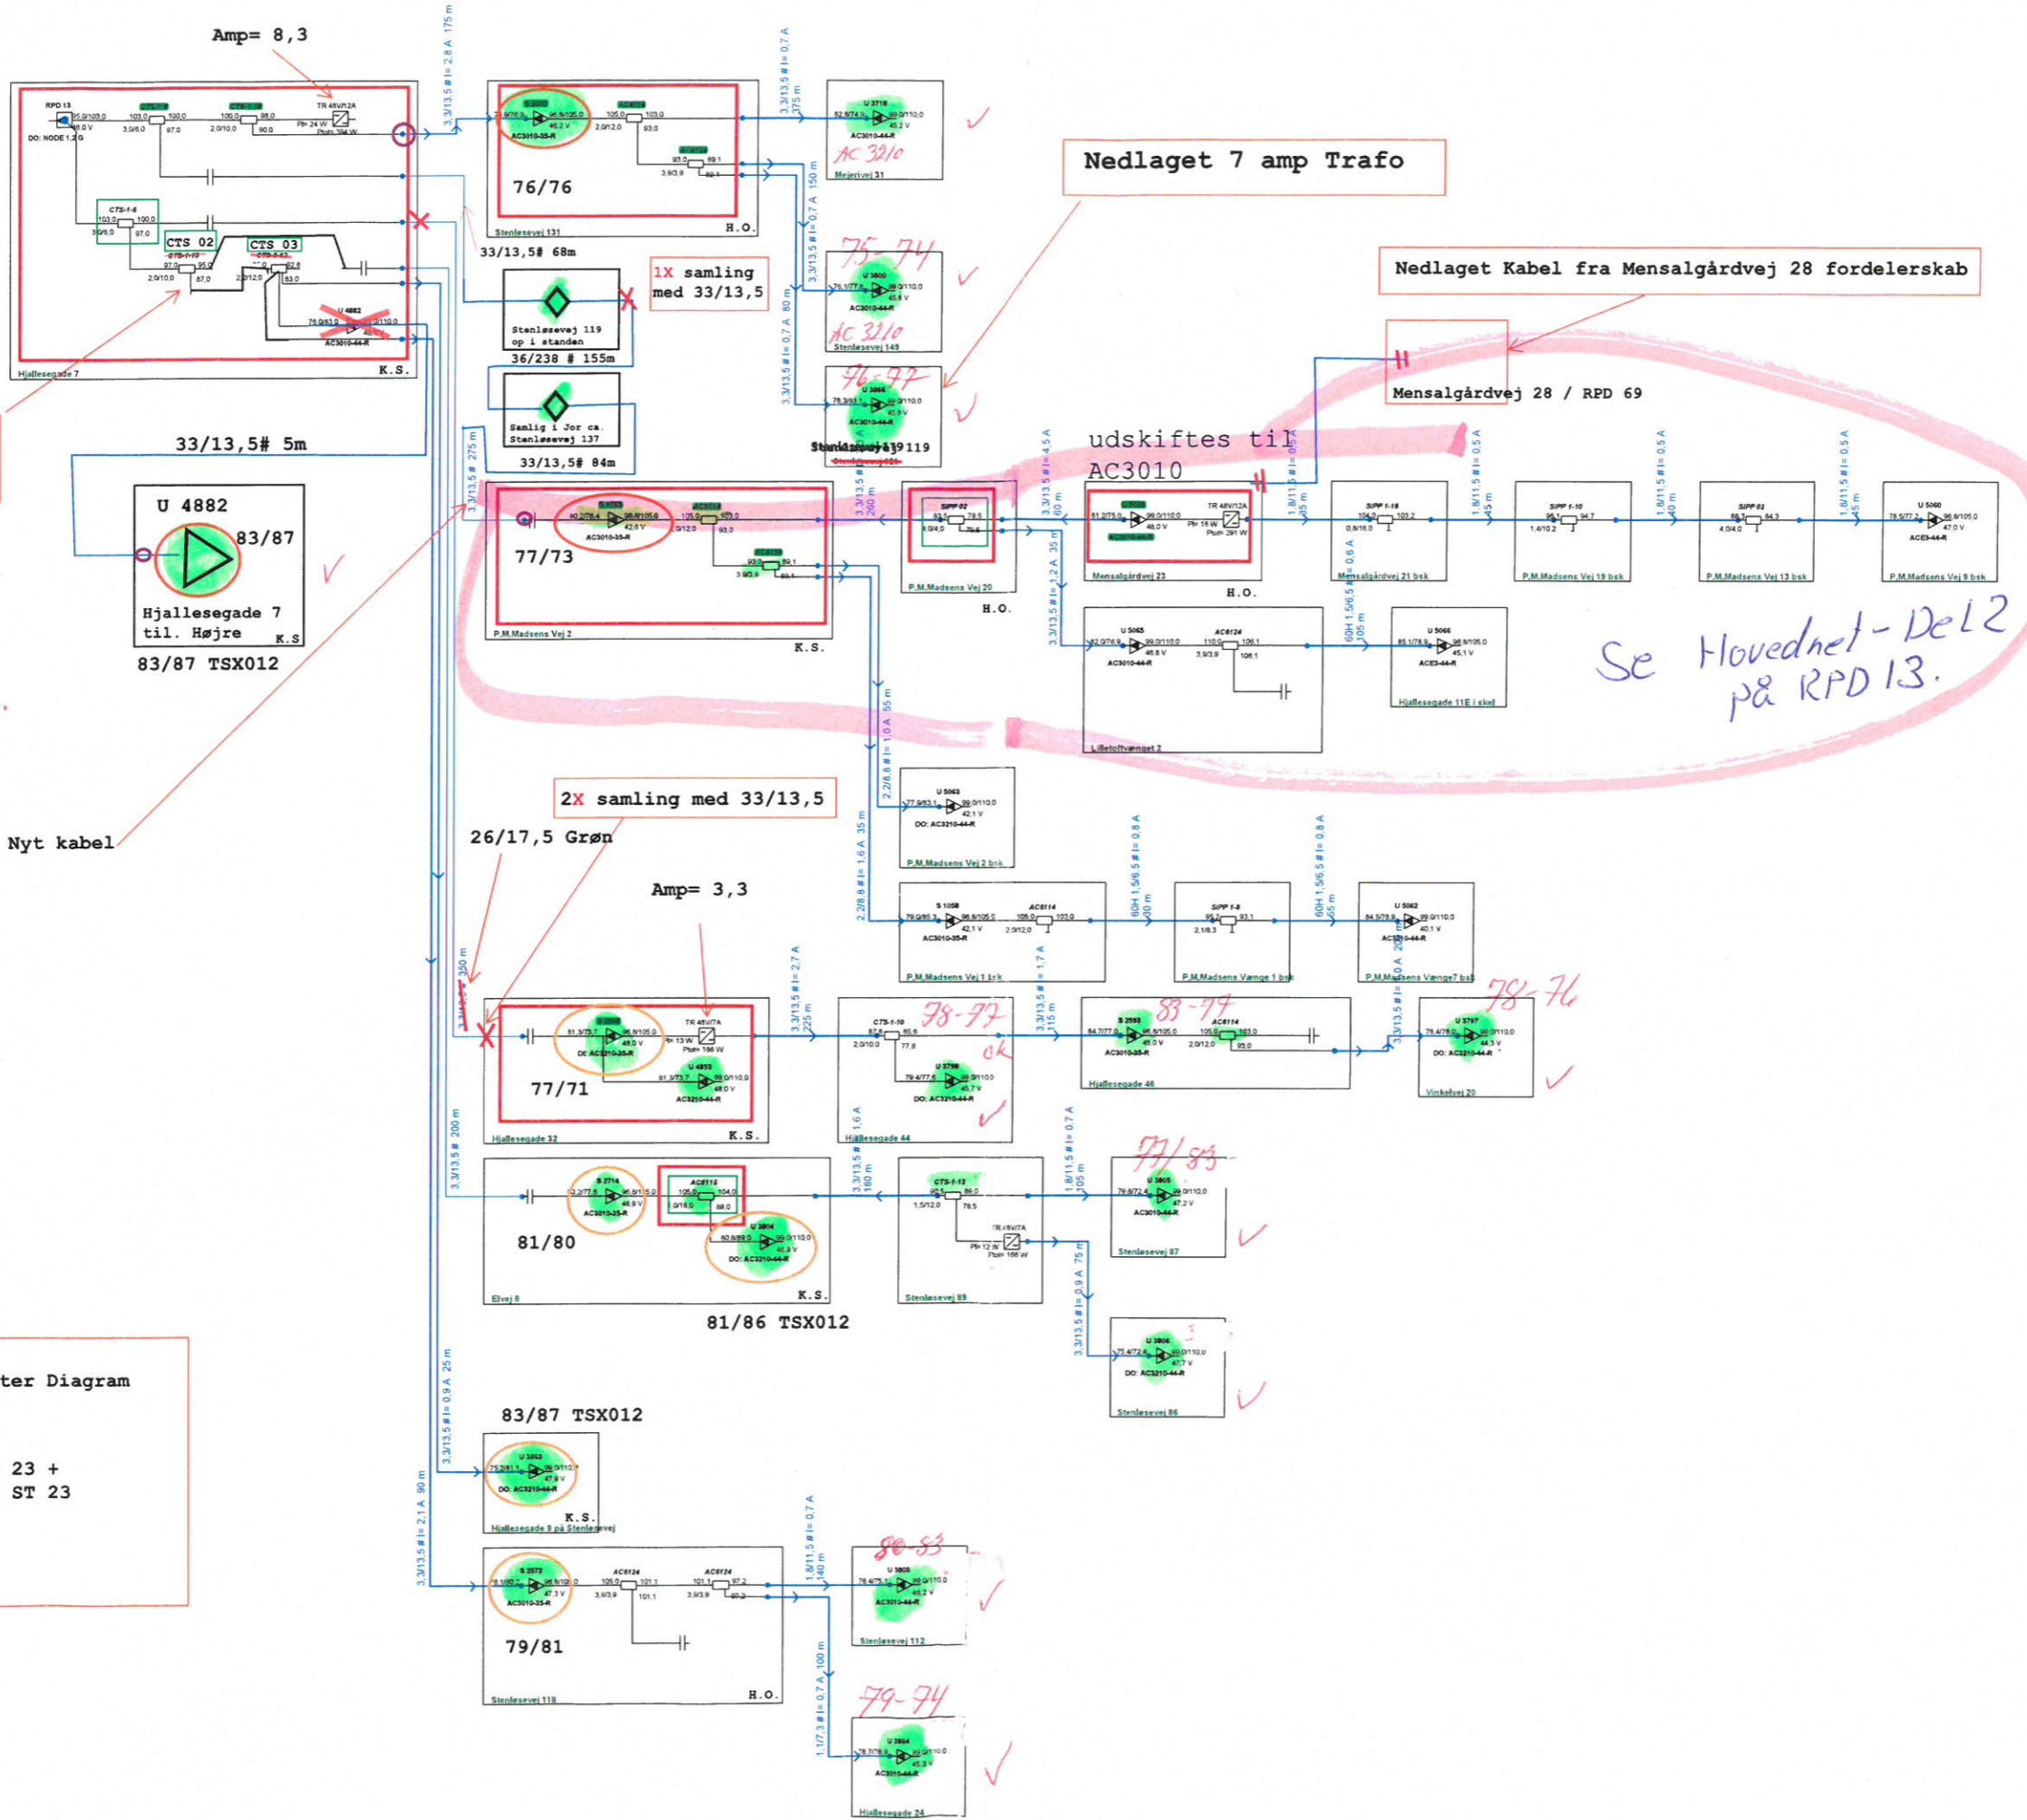

Amp= 8,3

Er rettet Fra Jan P. på Diagram fra 27/03/2024

tilsluttes Nyt kabel

2X samling med 33/13,5

Amp= 3,3

Se Hovednet-DeL2 på RPD 13.

- = Det passer efter Diagram
- = Er udskifte
- = Udskifter ST 23 + Ny bolde til ST 23
- 8 stk. = indreguleres

Udført 19/06/24 af Kent + H.O.

Projektname Glenten 1218	Antennelaug	Frequency 201 - 1218 MHz
Revision RPD 13	Vagtelvej 1-3	Date 25-09-2023