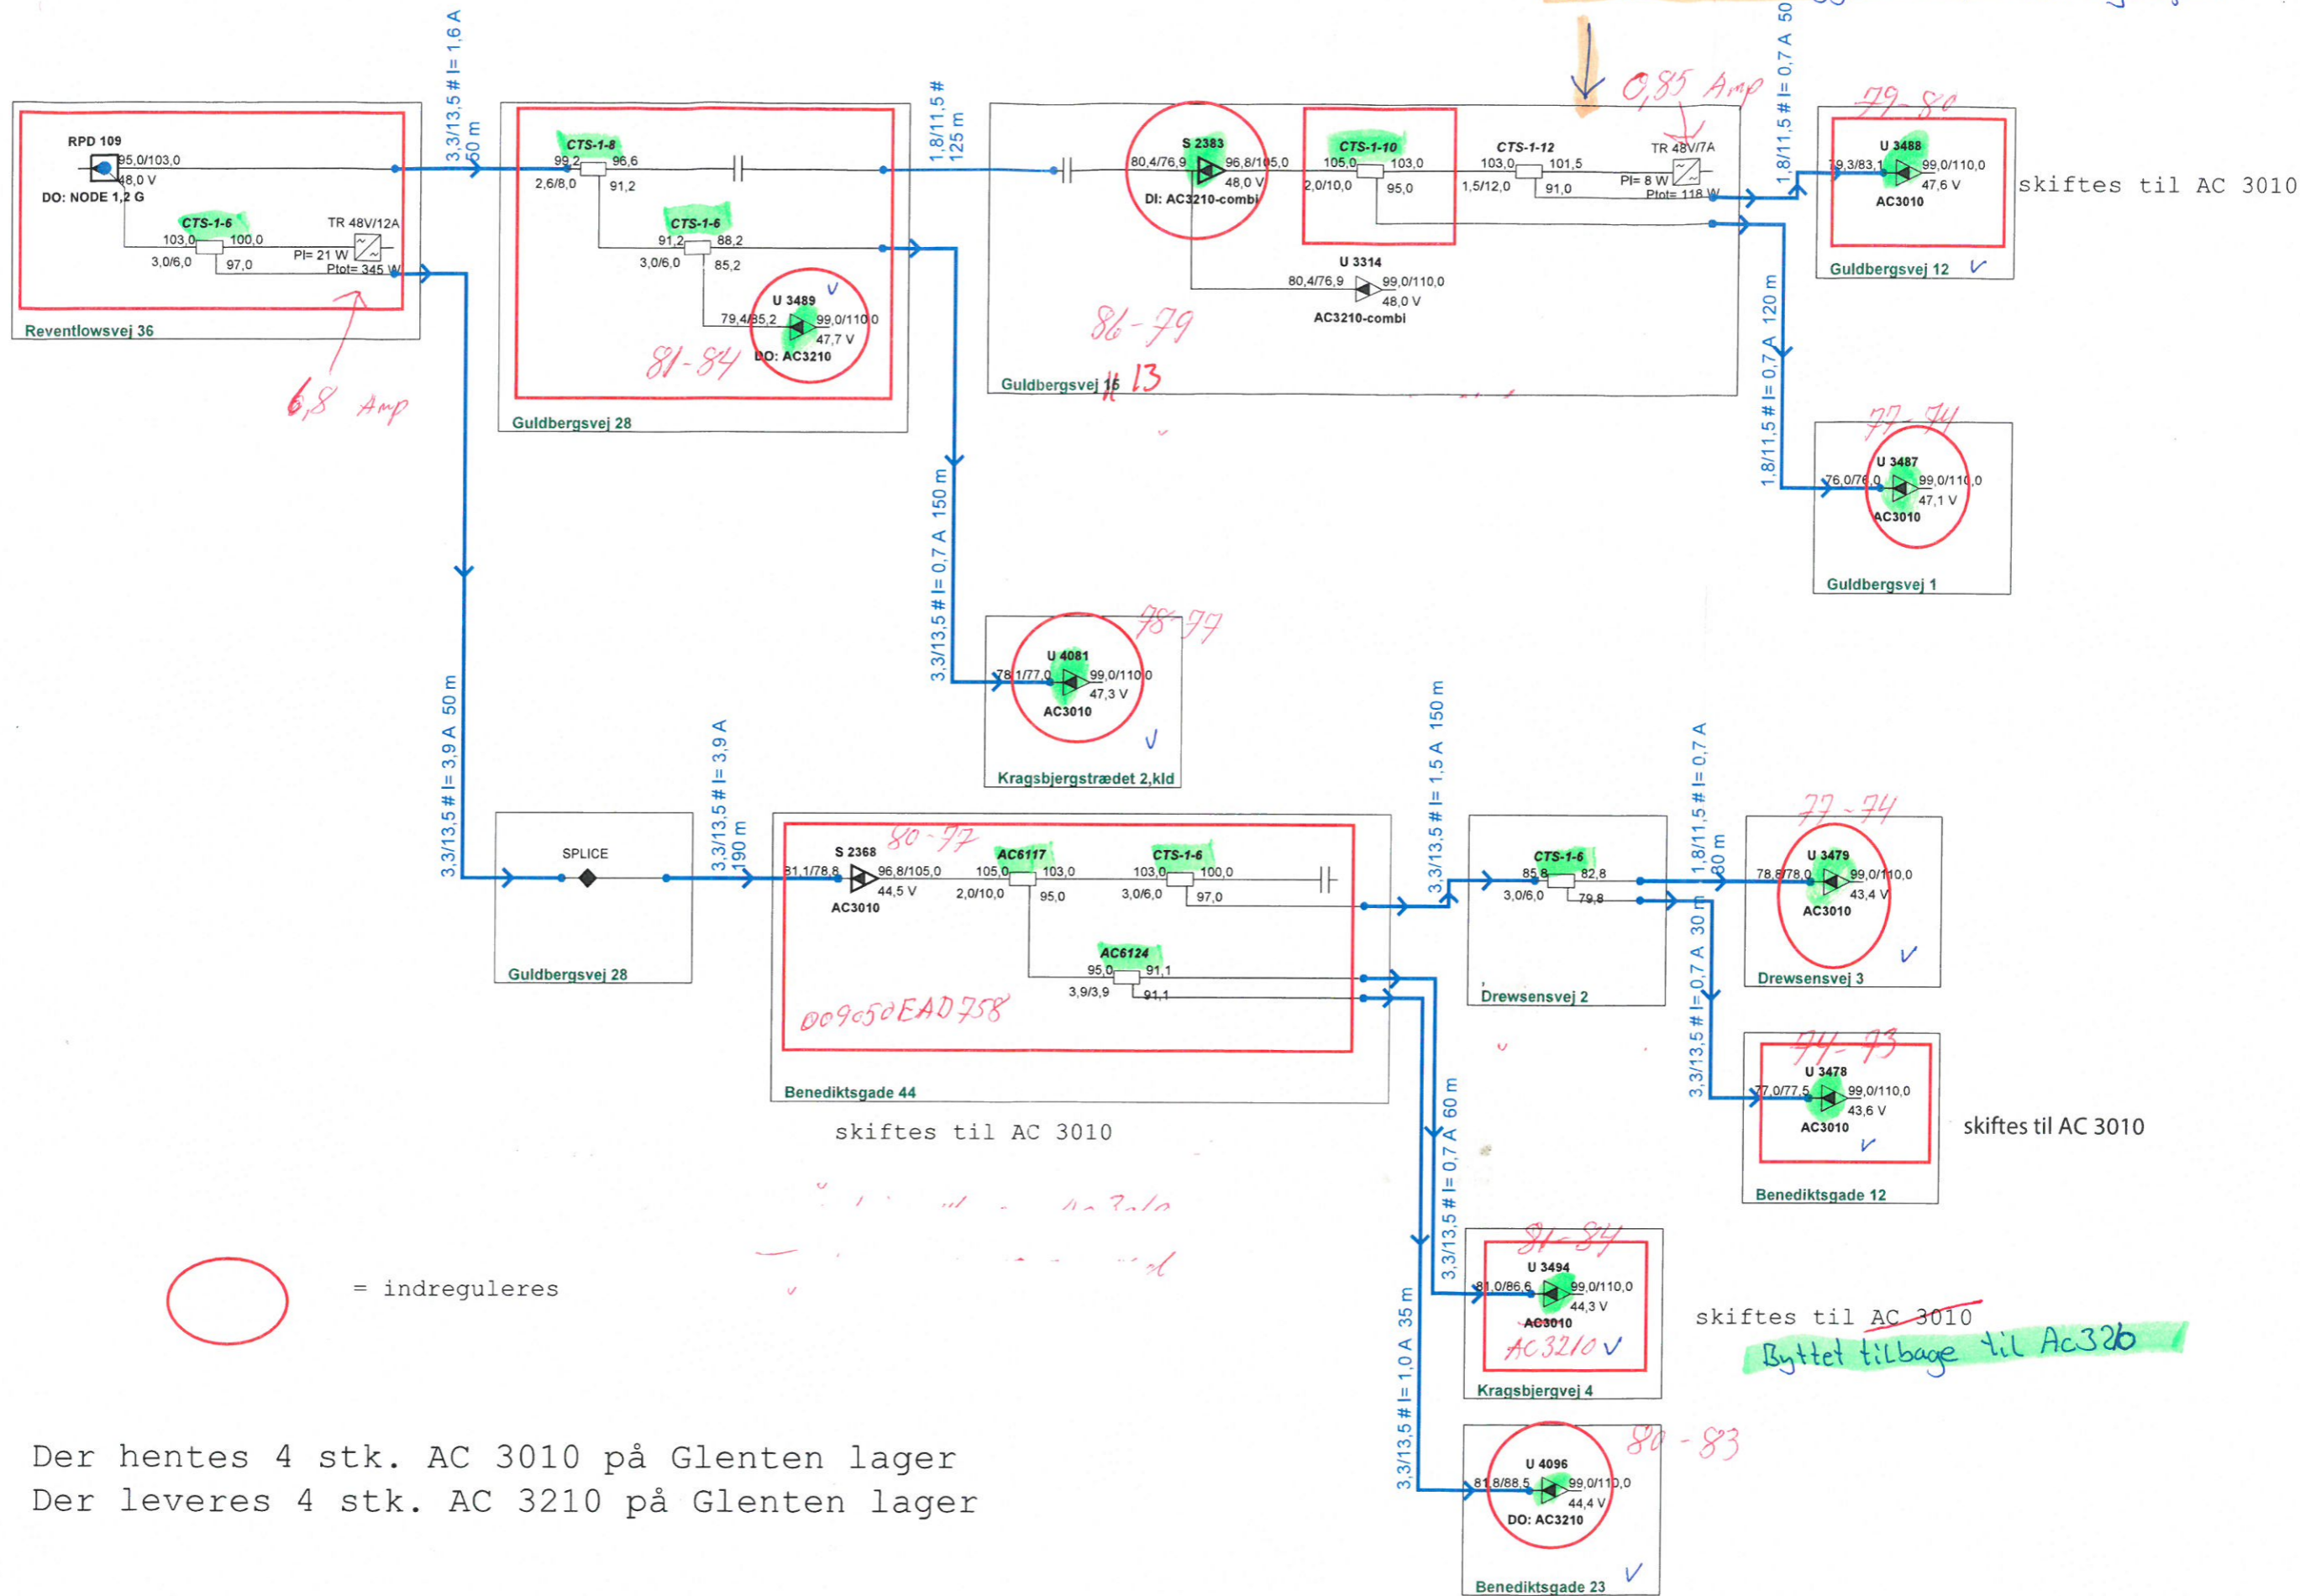

230 volt i Nke bygget om på Guldbergsvej 13.

6,8 Amp

0,85 Amp

 = indreguleres

Der hentes 4 stk. AC 3010 på Glenten lager  
 Der leveres 4 stk. AC 3210 på Glenten lager

|                                     |                           |                             |
|-------------------------------------|---------------------------|-----------------------------|
| ProjectName:<br><b>Glenten 1218</b> | Glentevejs<br>Antennelaug | Frequency:<br>282 - 1218Mhz |
| Reference:<br>RPD 109               | Vagtelvej 1-3             | Initials:<br>jph            |
|                                     |                           | Date:<br>02-10-2024         |