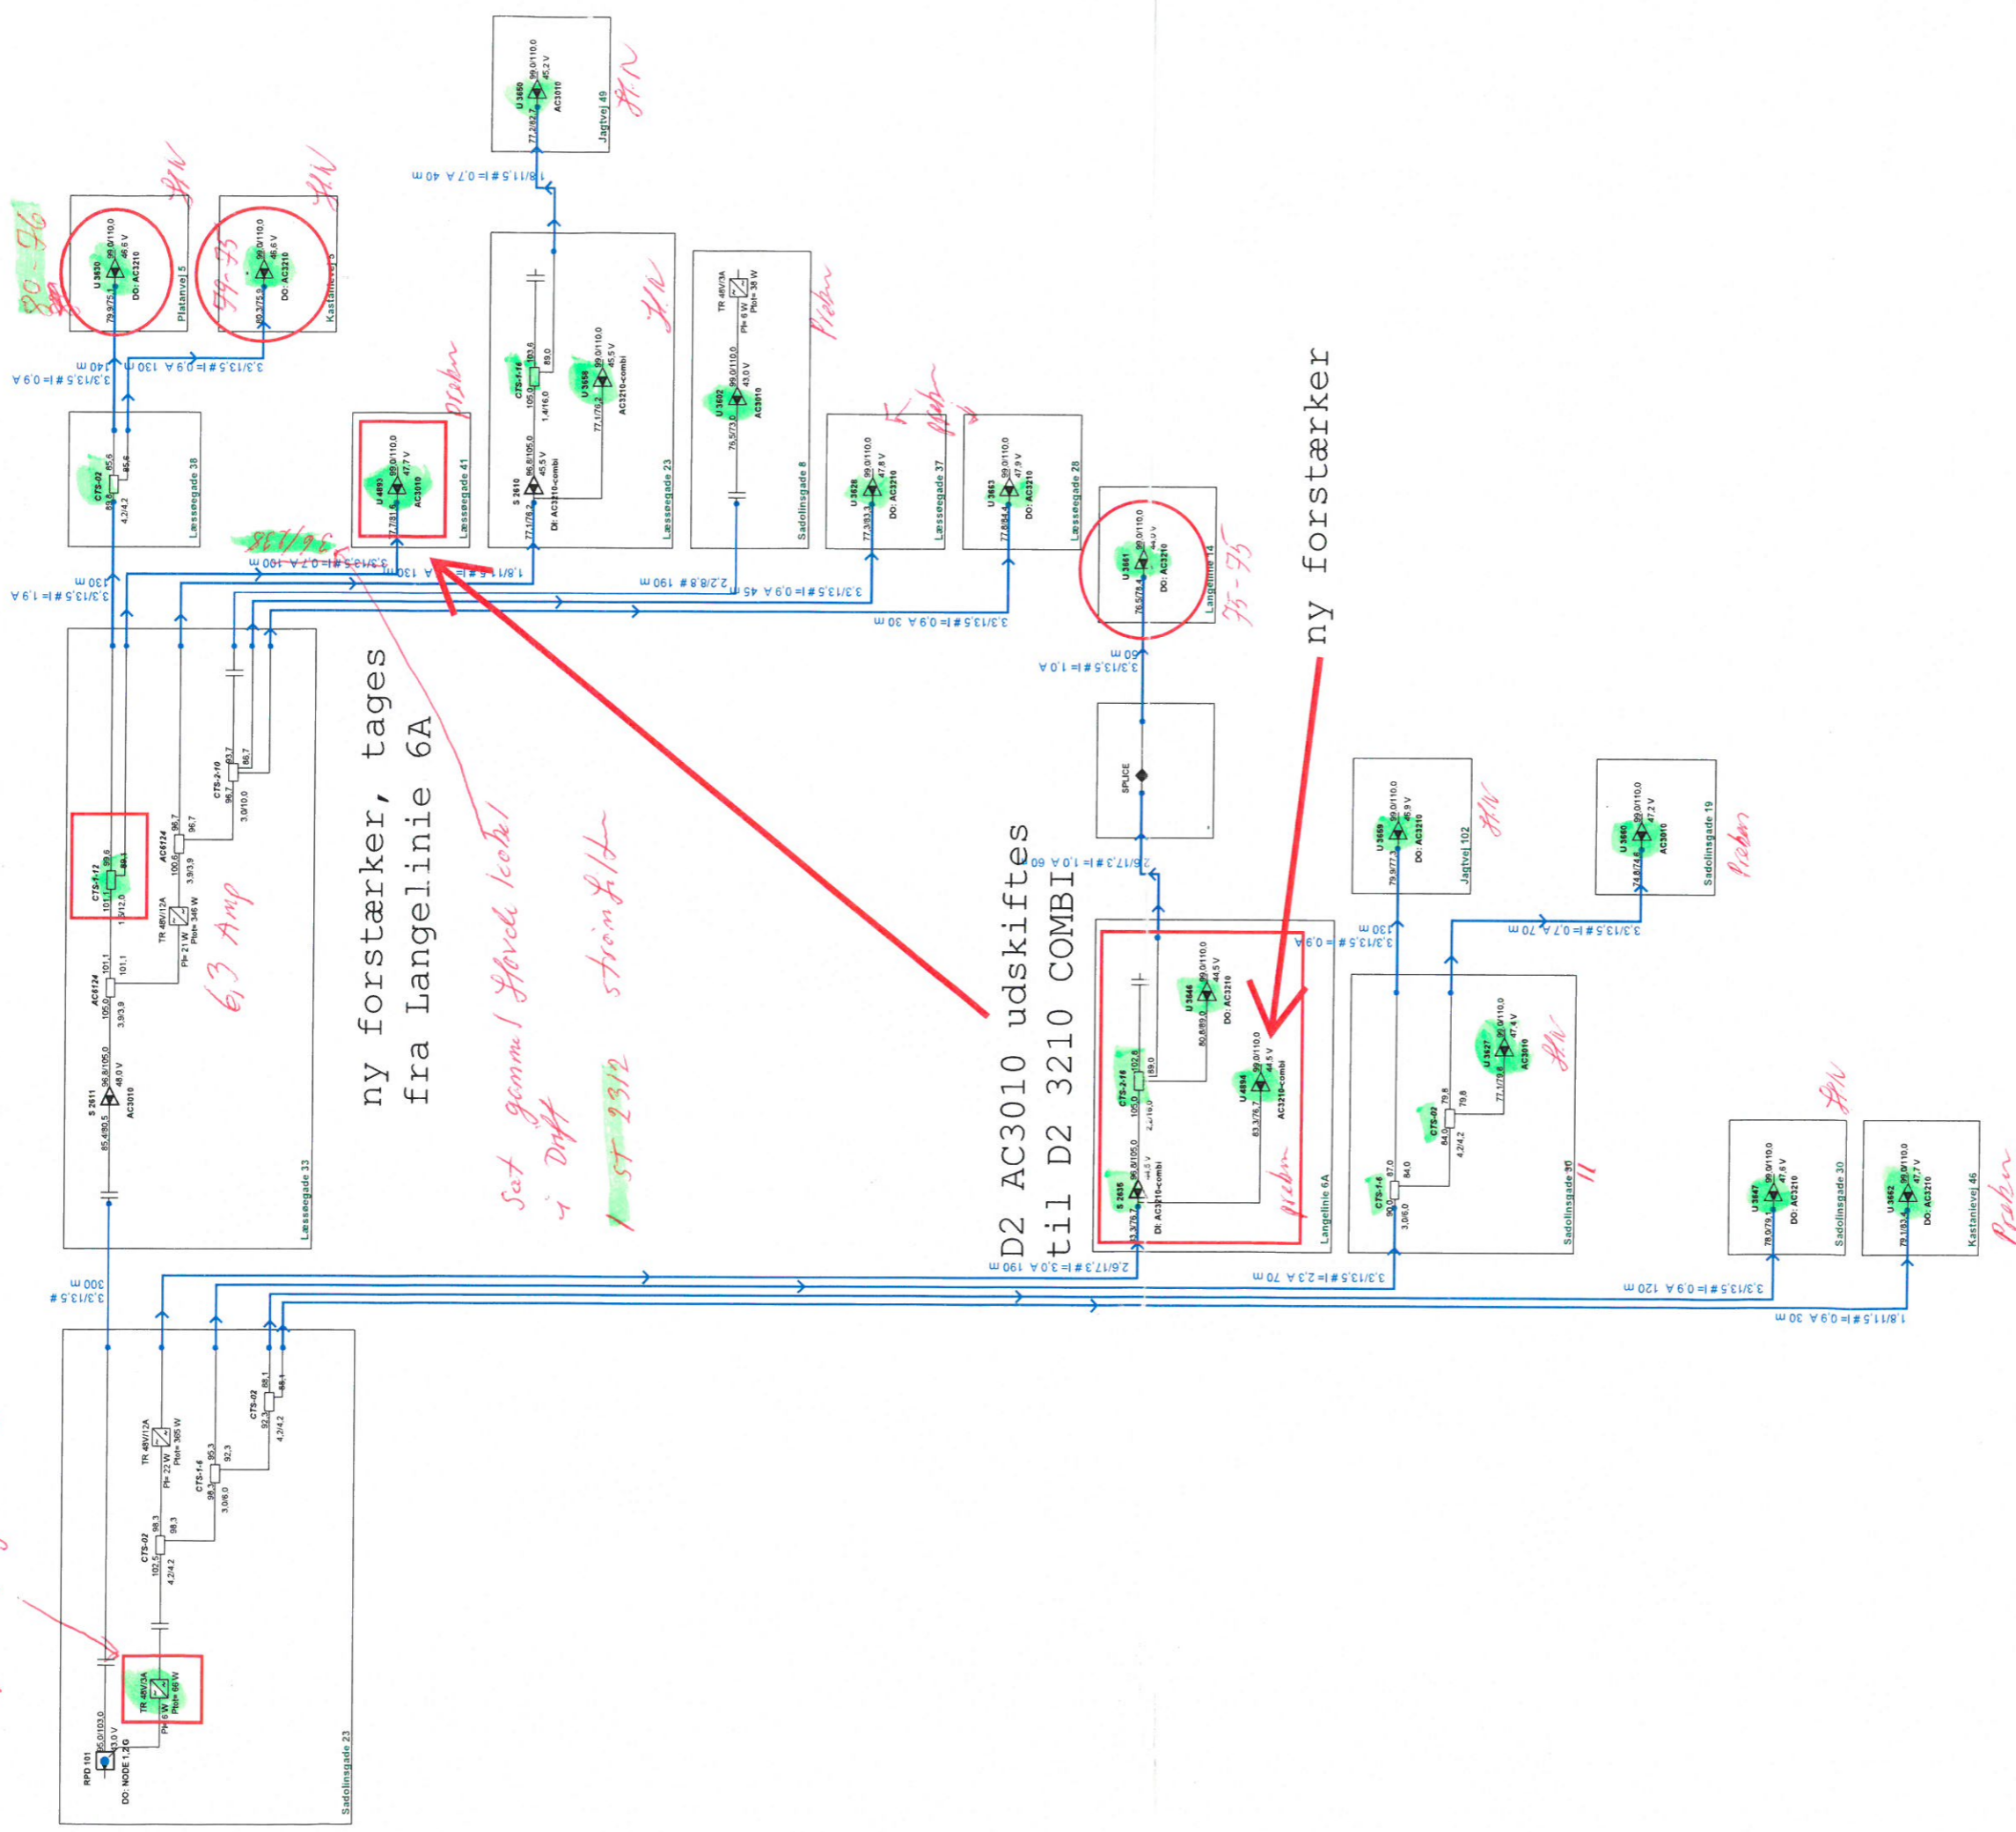

*opsætning af antenne*

1 stk AC3210 tages fra Glenten lager

= indreguleres