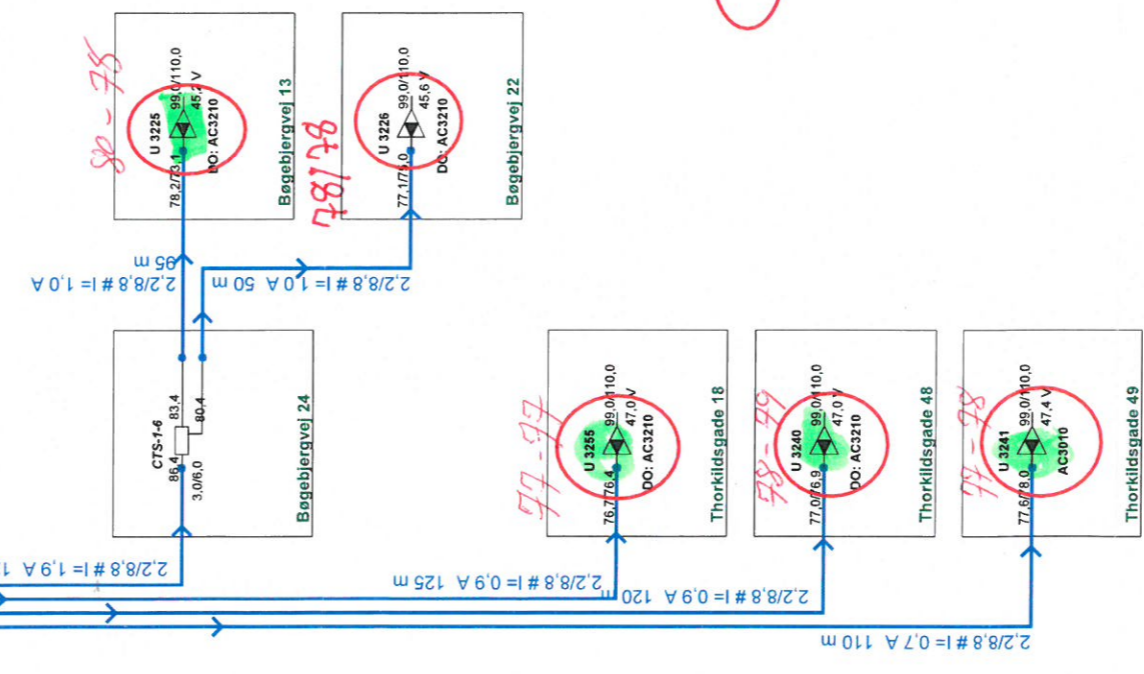

Vendt Strøm

Nyt
 33/135
 Uvendt kabel

indreguleres

EX Har lavet Strømmen/Vendt Strøm i Node
 EX Har monteret kobberbys på St23 = HHT

H.N. + k.s.

Boget
 23/01/24
 LS

ProjectName	Glentevejs Antennelaug	Frequency	282,1218Mhz
Reference	RPD 94	Initials	jph
		Date	25-10-2023