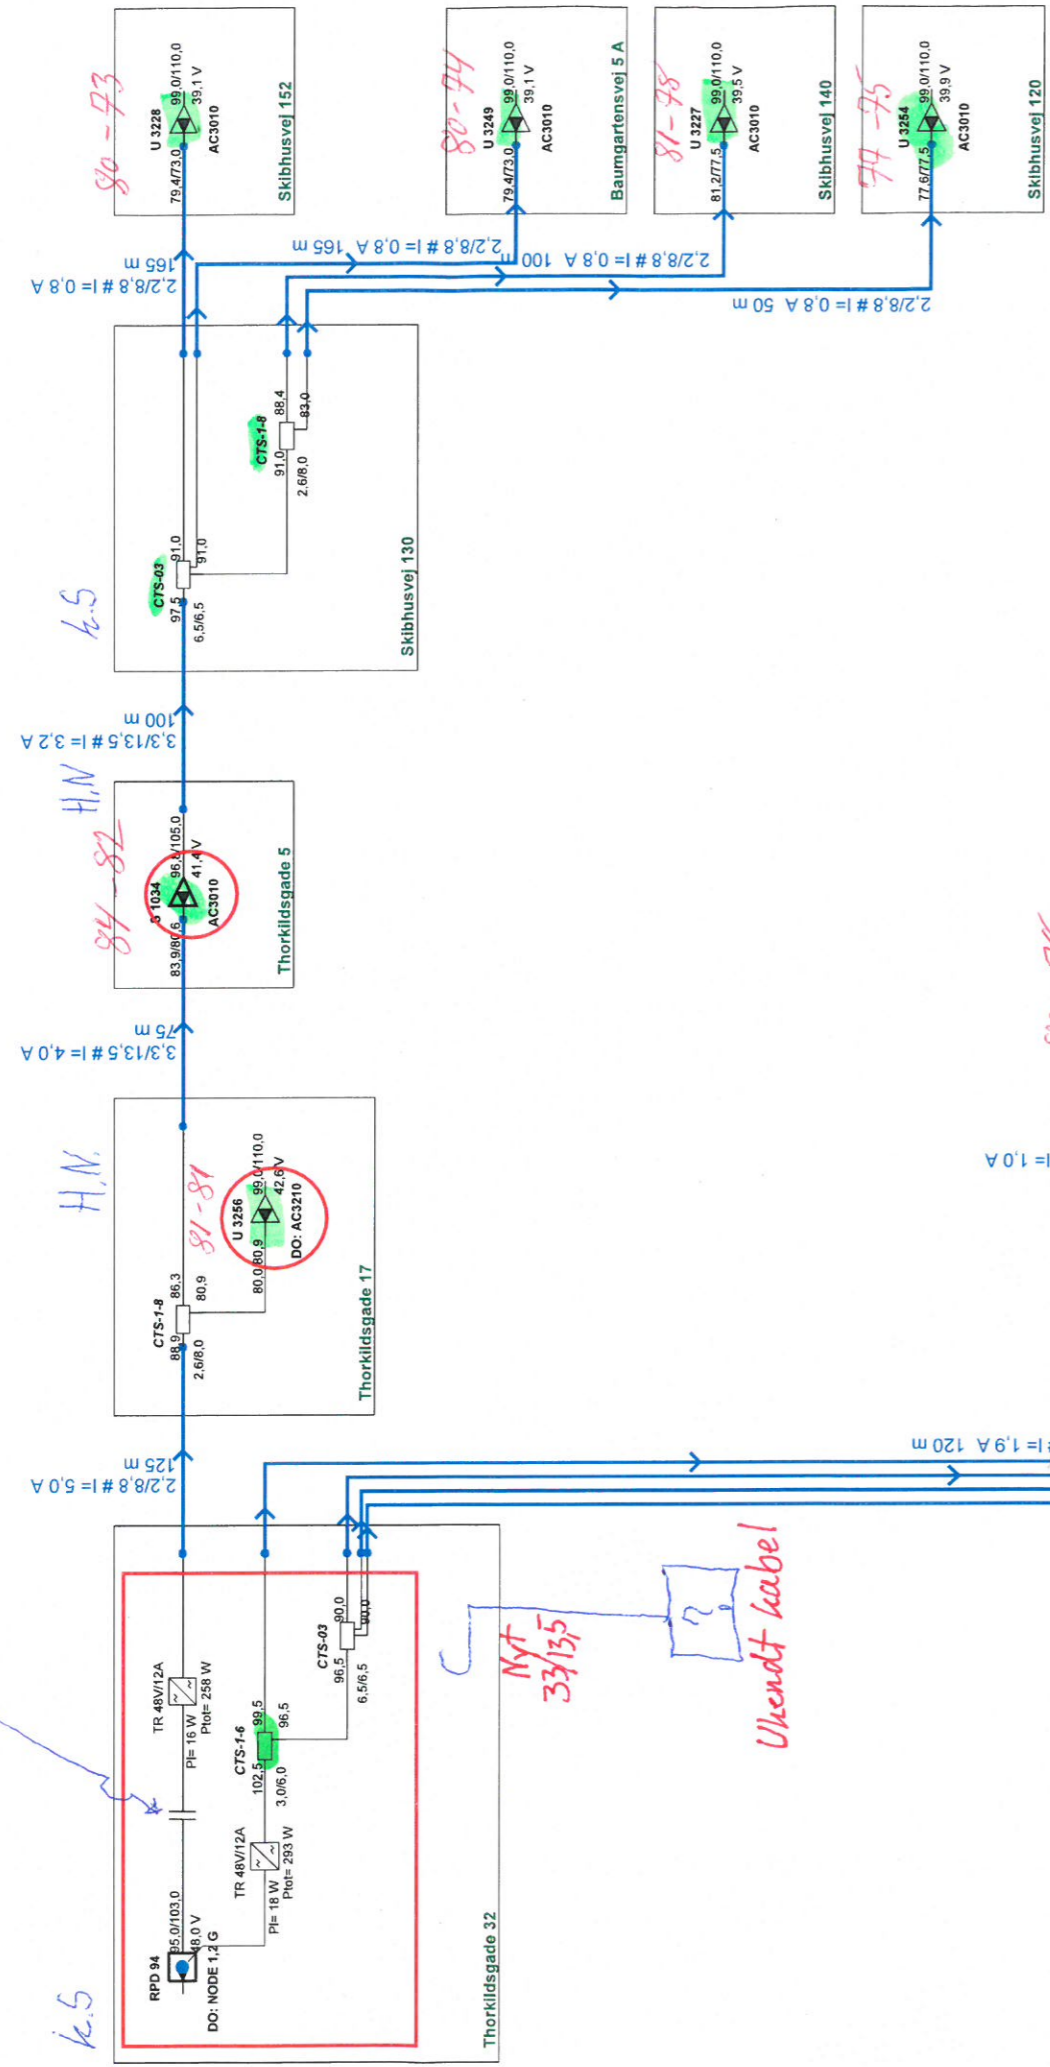

Vendt Strøm

Nyt
 33/135
 Uvendt kabel

indreguleres

EX Har lavet Strømmen/Vendt Strøm i Node
 EX Har monteret kobberbys på St23 = HHT

H.N. + k.s.

Boget
 23/01/24
 LS

ProjectName	Glentevejs Antennelaug	Frequency	282,1218Mhz
Reference	RPD 94	Initials	jph
		Date	25-10-2023