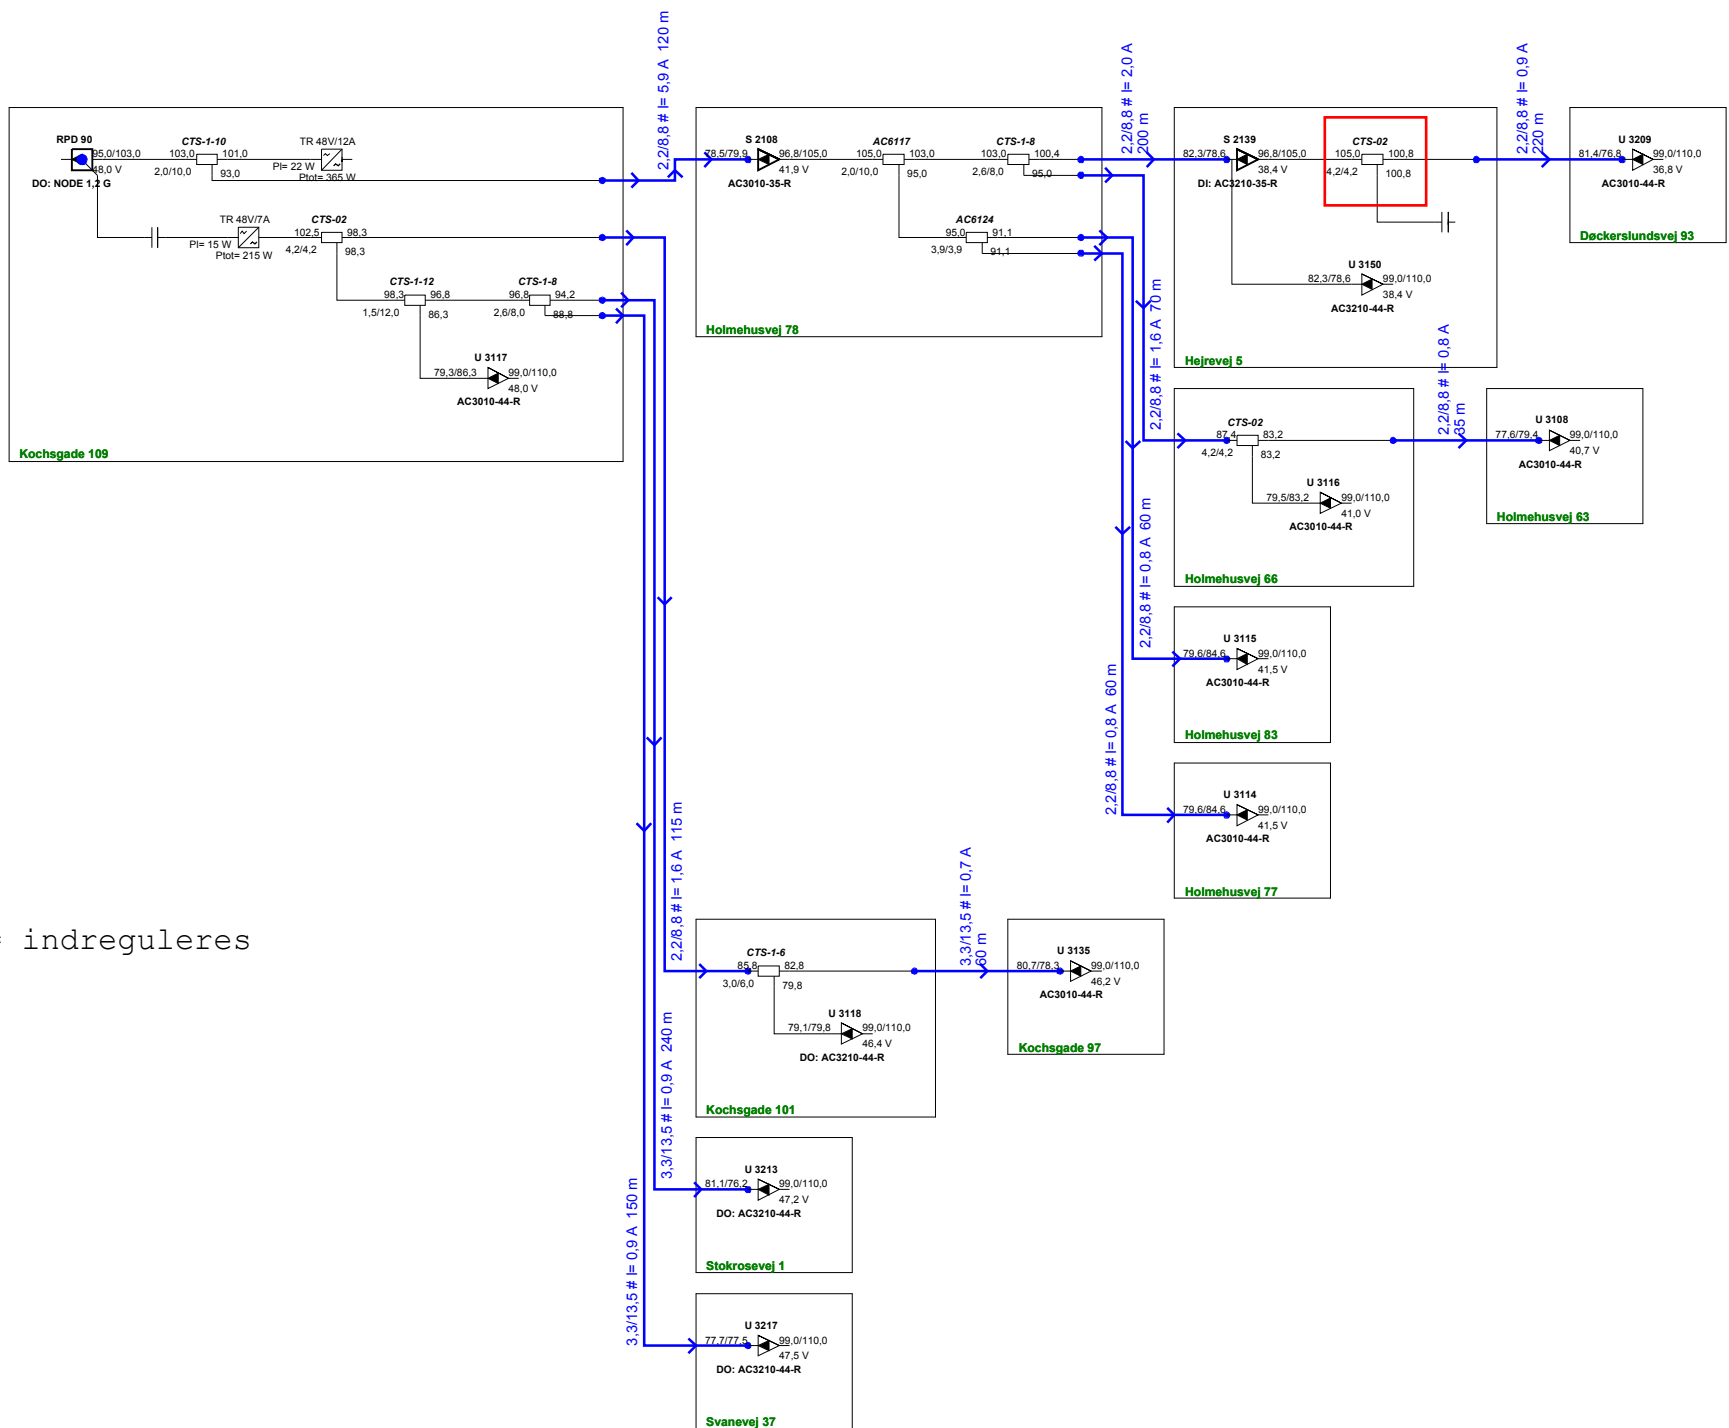

○ = indreguleres

ProjectName : Glenten 1218	Glentevejs Antennelaug	Frequency : 282 - 1218Mhz
Reference : RPD 90	Vagtelvej 1-3	Initials : jph
		Date : 30-05-2023