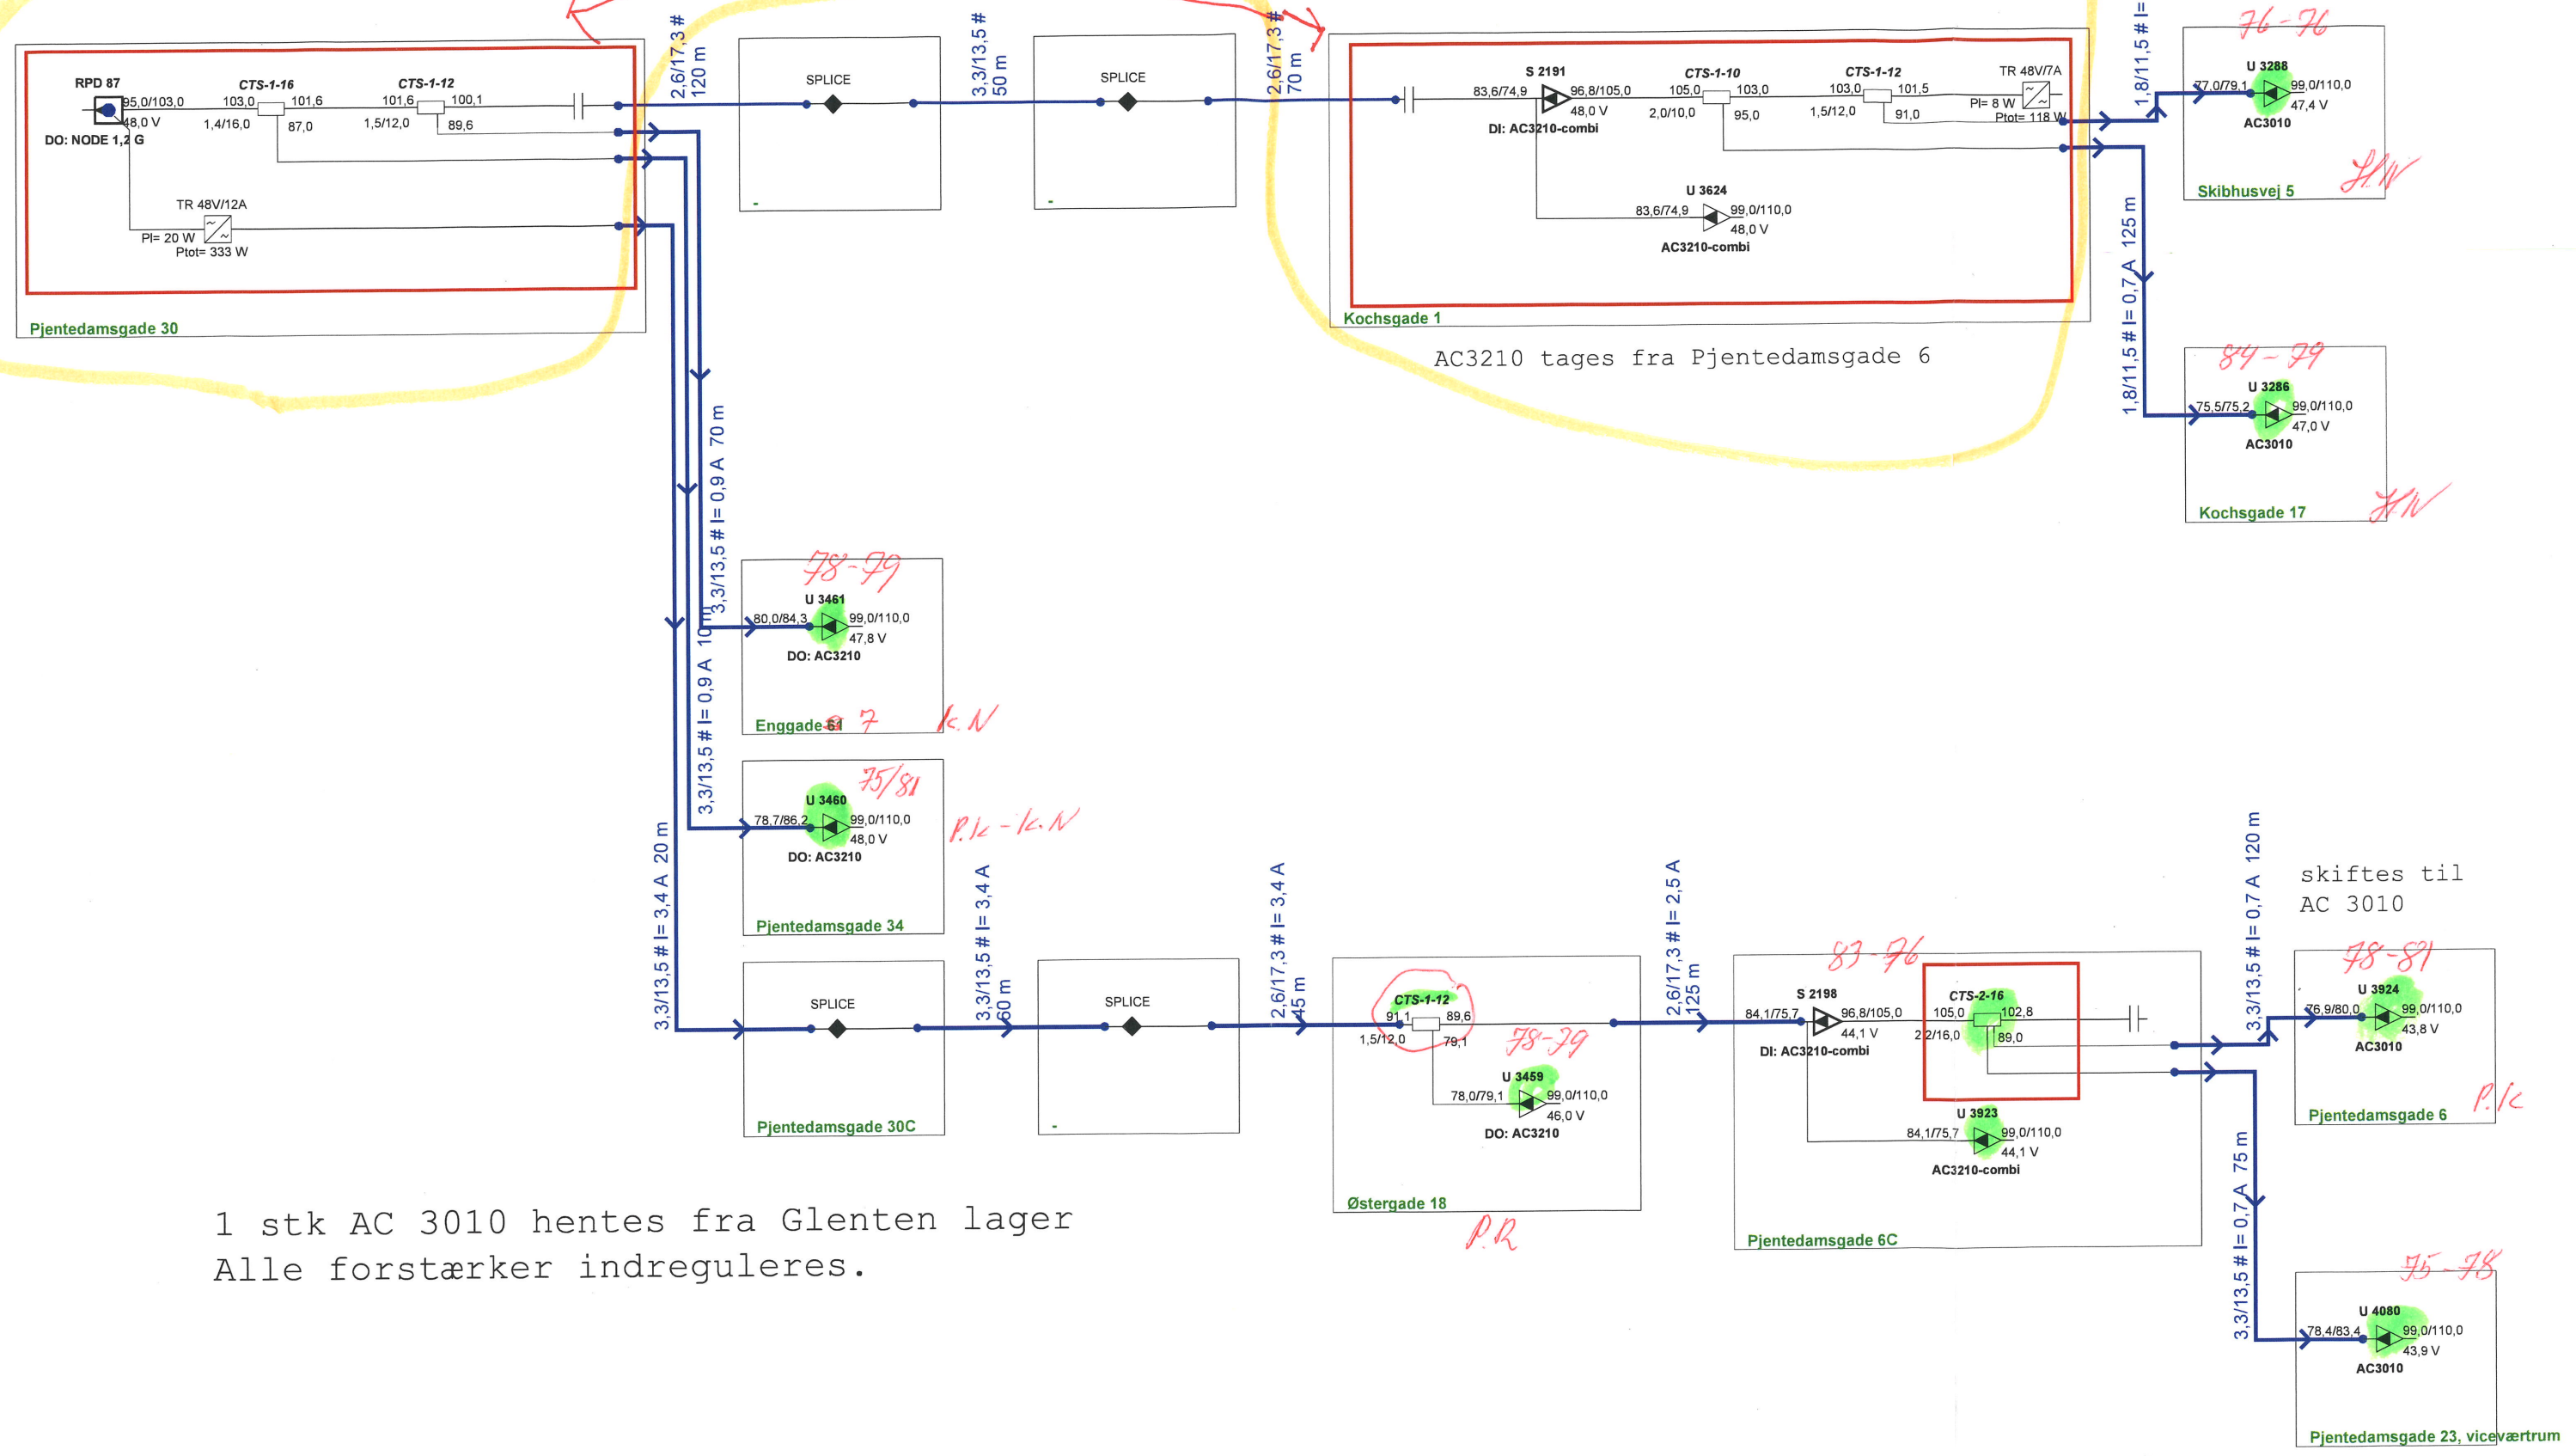

Disse 2 skabe er ikke monteret
 Kan først lade sig gøre når noden er flyttet.

1 stk AC 3010 hentes fra Glenten lager
 Alle forstærker indreguleres.

ProjectName: Glenten 1218	Glentevejs Antennelaug	Frequency: 282 - 1218Mhz
Reference: RPD 87	Vagtelvej 1-3	Initials: jph
		Date: 05-11-2024