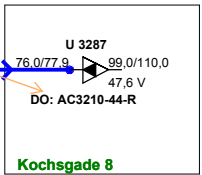

Kochsgade 12

5M
33/13,5

Teleste Mål = 79/84
80/85

Kochsgade 12

Teleste Mål = 75/78
75/79

- CTS-1-16 = 1
- CTS-1-10 = 1
- MK 70 = 2
- MK 50 = 2+1
- MK 40 = 1
- TXS004 = 1
- AC 6114 = 1
- Monteret ST 2312 = 2
- Nelaget ST 2312 = 2
- Indreguleres Forstærker = 9
- Monteret AC 3010 = 1
- Nelaget AC 3210 = 1

76/75
Teleste Mål = 76/74

Bredstedgade 14

aktiverer
Ny kabel 33/13,5

Teleste Mål = 73/71
74/73

Teleste Mål = 76/79
76/78

85/81

Bredstedgade 42

77/79

78/82

76/76

Bredstedgade 80

Ændringer på Strøm retning i Node = 1 Stk

Monteret + Gravning Ny Standen 302109 Micheal P.
EX Ny AC 3210 v. U 4892 12-10-23 Micheal P.

EX Ny kabel 33/13,5 til U 3291
har sendt en Mail til Jan P.
26-10-23 jan P. sender en Rettet på D2 Net i Node
Udført= Kent