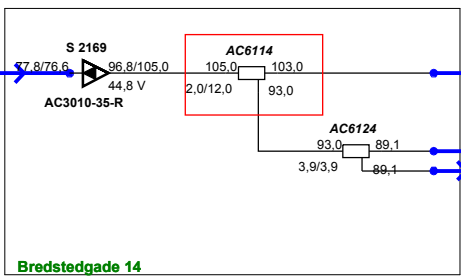

Kochsgade 12

5M
33/13,5

Teleste Mål = 79/84
80/85

Kochsgade 12

Teleste Mål = 75/78
75/79

- CTS-1-16 = 1
- CTS-1-10 = 1
- MK 70 = 2
- MK 50 = 2+1
- MK 40 = 1
- TXS004 = 1
- AC 6114 = 1
- Monteret ST 2312 = 2
- Nelaget ST 2312 = 2
- Indreguleres Forstærker = 9
- Monteret AC 3010 = 1
- Nelaget AC 3210 = 1

76/75
Teleste Mål = 76/74

Bredstedgade 14

aktiverer
Ny kabel 33/13,5

Teleste Mål = 73/71
74/73

Teleste Mål = 76/79
76/78

85/81

Bredstedgade 42

77/79

78/82

76/76

Bredstedgade 80

Ændringer på Strøm retning i Node = 1 Stk

Monteret + Gravning Ny Standen 302109 Micheal P.
EX Ny AC 3210 v. U 4892 12-10-23 Micheal P.

EX Ny kabel 33/13,5 til U 3291
har sendt en Mail til Jan P.
26-10-23 jan P. sender en Rettet på D2 Net i Node
Udført= Kent

ProjectName :	Glentevejs Antennelag	Frequency : 282 - 1218Mhz
Reference :	Vagtelvej 1-3	Initials : jph
RPD 34		Date : 26-10-2023