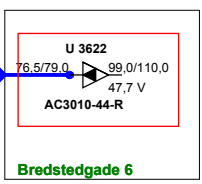

Kochsgade 12

5M
33/13,5

Teleste Mål = 79/84
80/85

Kochsgade 12

Teleste Mål = 75/78
75/79

- CTS-1-16 = 1
- CTS-1-10 = 1
- MK 70 = 2
- MK 50 = 2+1
- MK 40 = 1
- TXS004 = 1
- AC 6114 = 1
- Monteret ST 2312 = 2
- Nelaget ST 2312 = 2
- Indreguleres Forstærker = 9
- Monteret AC 3010 = 1
- Nelaget AC 3210 = 1

76/75
Teleste Mål = 76/74

Bredstedgade 14

aktiverer
Ny kabel 33/13,5

Teleste Mål = 73/71
74/73

Teleste Mål = 76/79
76/78

85/81

Bredstedgade 42

77/79