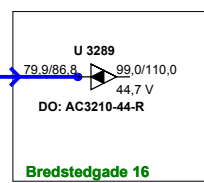

Kochsgade 12

5M
33/13,5

Teleste Mål = 79/84
80/85

Kochsgade 12

Teleste Mål = 75/78
75/79

- CTS-1-16 = 1
- CTS-1-10 = 1
- MK 70 = 2
- MK 50 = 2+1
- MK 40 = 1
- TXS004 = 1
- AC 6114 = 1
- Monteret ST 2312 = 2
- Nelaget ST 2312 = 2
- Indreguleres Forstærker = 9
- Monteret AC 3010 = 1
- Nelaget AC 3210 = 1

76/75
Teleste Mål = 76/74

Bredstedgade 14

aktiverer
Ny kabel 33/13,5

Teleste Mål = 73/71
74/73

Teleste Mål = 76/79
76/78

85/81

Bredstedgade 42

77/79

78/82

76/76

Bredstedgade 80

Ændringer på Strøm retning i Node = 1 Stk

Monteret + Gravning Ny Standen 302109 Micheal P.
EX Ny AC 3210 v. U 4892 12-10-23 Micheal P.

EX Ny kabel 33/13,5 til U 3291
har sendt en Mail til Jan P.
26-10-23 jan P. sender en Rettet på D2 Net i Node
Udført= Kent