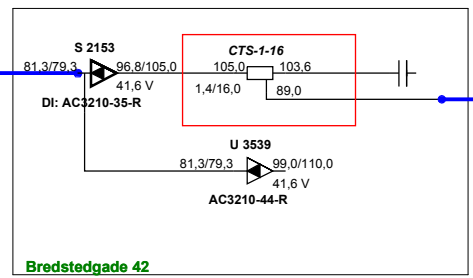

Kochsgade 12

5M
33/13,5

Teleste Mål = 79/84
80/85

Kochsgade 12

Teleste Mål = 75/78
75/79

- CTS-1-16 = 1
- CTS-1-10 = 1
- MK 70 = 2
- MK 50 = 2+1
- MK 40 = 1
- TXS004 = 1
- AC 6114 = 1
- Monteret ST 2312 = 2
- Nelaget ST 2312 = 2
- Indreguleres Forstærker = 9
- Monteret AC 3010 = 1
- Nelaget AC 3210 = 1

76/75
Teleste Mål = 76/74

Bredstedgade 14

aktiverer
Ny kabel 33/13,5

Teleste Mål = 73/71
74/73

Teleste Mål = 76/79
76/78

85/81

Bredstedgade 42

77/79

78/82

76/76

Bredstedgade 80

Ændringer på Strøm retning i Node = 1 Stk

Monteret + Gravning Ny Standen 302109 Micheal P.
EX Ny AC 3210 v. U 4892 12-10-23 Micheal P.

EX Ny kabel 33/13,5 til U 3291
har sendt en Mail til Jan P.
26-10-23 jan P. sender en Rettet på D2 Net i Node
Udført= Kent

ProjectName :	Glentevejs Antennelag	Frequency : 282 - 1218Mhz
Reference :	Vagtelvej 1-3	Initials : jph
RPD 34		Date : 26-10-2023