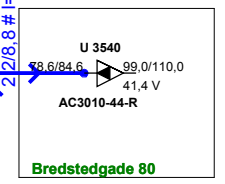

Kochsgade 12

5M
33/13,5

Teleste Mål = 79/84
80/85

Kochsgade 12

Teleste Mål = 75/78
75/79

- CTS-1-16 = 1
- CTS-1-10 = 1
- MK 70 = 2
- MK 50 = 2+1
- MK 40 = 1
- TXS004 = 1
- AC 6114 = 1
- Monteret ST 2312 = 2
- Nelaget ST 2312 = 2
- Indreguleres Forstærker = 9
- Monteret AC 3010 = 1
- Nelaget AC 3210 = 1

76/75
Teleste Mål = 76/74

Bredstedgade 14

aktiverer
Ny kabel 33/13,5

Teleste Mål = 73/71
74/73

Teleste Mål = 76/79
76/78

85/81

Bredstedgade 42

77/79

78/82

76/76

Bredstedgade 80

Ændringer på Strøm retning i Node = 1 Stk

Monteret + Gravning Ny Standen 302109 Micheal P.
EX Ny AC 3210 v. U 4892 12-10-23 Micheal P.

EX Ny kabel 33/13,5 til U 3291
har sendt en Mail til Jan P.
26-10-23 jan P. sender en Rettet på D2 Net i Node
Udført= Kent