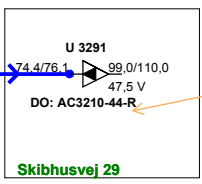

Kochsgade 12

5M
33/13,5

Teleste Mål = 79/84
80/85

Kochsgade 12

Teleste Mål = 75/78
75/79

- CTS-1-16 = 1
- CTS-1-10 = 1
- MK 70 = 2
- MK 50 = 2+1
- MK 40 = 1
- TXS004 = 1
- AC 6114 = 1
- Monteret ST 2312 = 2
- Nelaget ST 2312 = 2
- Indreguleres Forstærker = 9
- Monteret AC 3010 = 1
- Nelaget AC 3210 = 1

76/75
Teleste Mål = 76/74

Bredstedgade 14

aktiverer
Ny kabel 33/13,5

Teleste Mål = 73/71
74/73

Teleste Mål = 76/79
76/78

85/81

Bredstedgade 42

77/79

78/82

76/76

Bredstedgade 80

Ændringer på Strøm retning i Node = 1 Stk

Monteret + Gravning Ny Standen 302109 Micheal P.
EX Ny AC 3210 v. U 4892 12-10-23 Micheal P.

EX Ny kabel 33/13,5 til U 3291
har sendt en Mail til Jan P.
26-10-23 jan P. sender en Rettet på D2 Net i Node
Udført= Kent