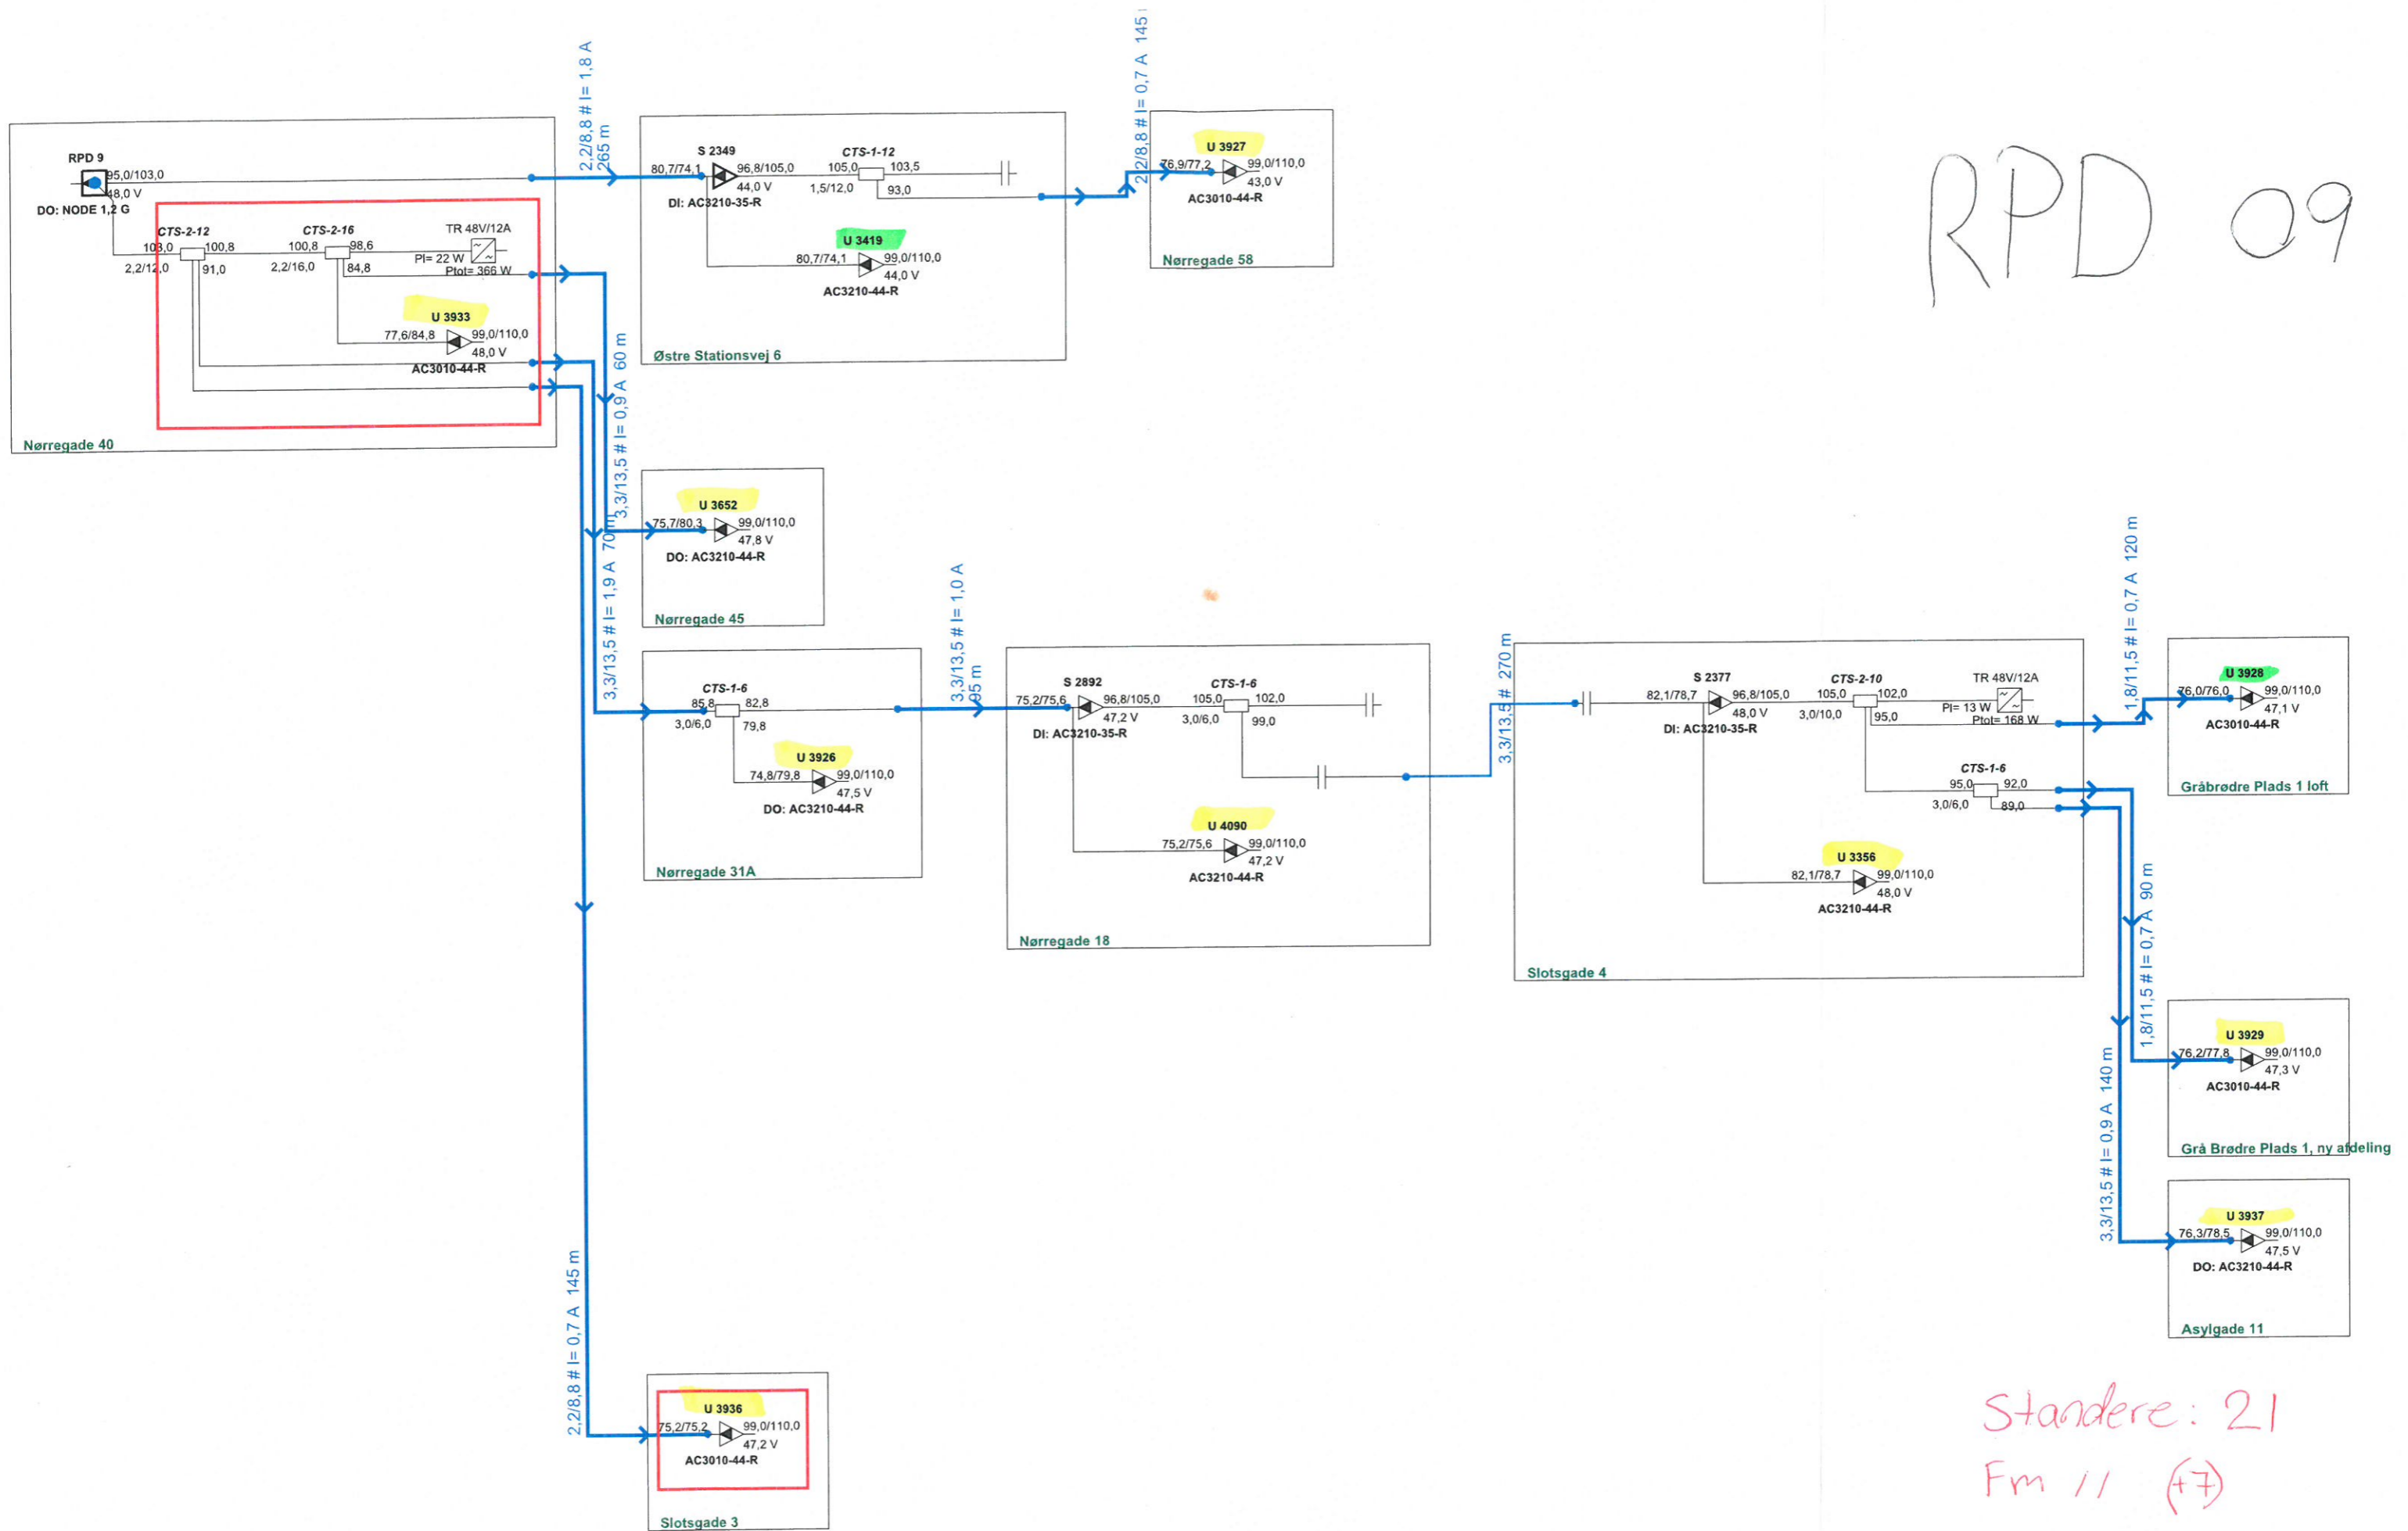

RPD 09

Standarder: 21
Fm 11 (+7)

ProjectName:	Glentevejs	Frequency:
G1218	Antennelaug	262 - 1218Mhz
Reference:	Vagtelvej 1-3	Initials:
D2 RPD 09		jph
		Date:
		04-05-2022