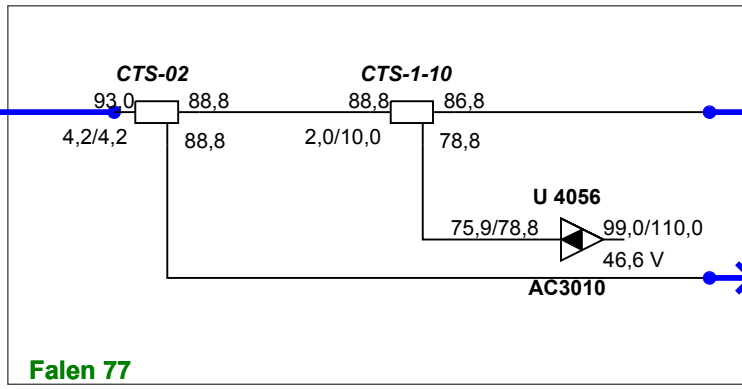

1,8/11,5 # I= 2,1 A 60 m

1,8/11,5 # I= 1,4 A 60 m

1,8/11,5 # I= 0,7 A 70 m

1,8/11,5 # I= 0,7 A 90 m

1,8/11,5 # I= 0,7 A 100 m

ProjectName :	<b>Glenten 1218</b>	Frequency :	282 - 1218Mhz
Reference :		Initials :	jph
RPD 67		Date :	20-03-2025
		Glentevejs Antennelaug Vagtelvej 1-3	