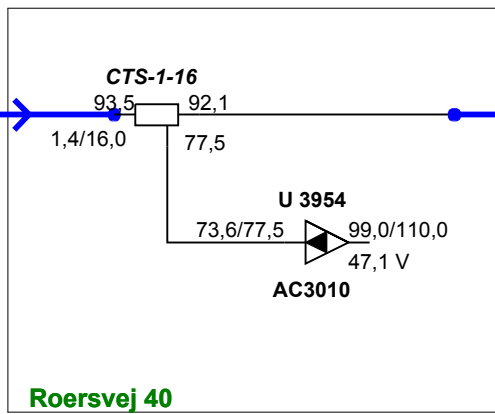

1,8/11,5 # I= 2,1 A 60 m

1,8/11,5 # I= 1,4 A 60 m

1,8/11,5 # I= 0,7 A 70 m

1,8/11,5 # I= 0,7 A 90 m

1,8/11,5 # I= 0,7 A 100 m

ProjectName :	<b>Glenten 1218</b>	Frequency :	282 - 1218Mhz
Reference :		Initials :	jph
RPD 67		Date :	20-03-2025
		Glentevejs Antennelaug Vagtelvej 1-3	